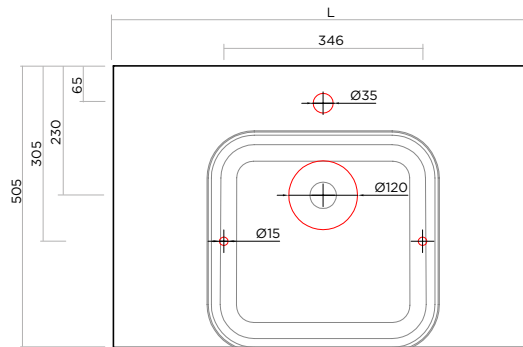

BEAUTY 40

ART: A023 - CERAMICA

PILETTA: -

PESO NETTO: 7,8 kg

ITEM: A023 - CERAMIC

PLUG: -

NET WEIGHT: 7,8 kg

Misure interno vasca:
L 37 x P 35 x H 10 cm