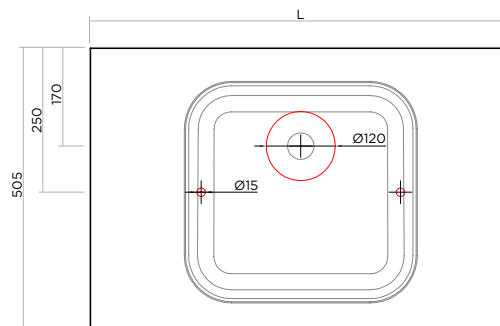

BEAUTY 40

ART: A023 - CERAMICA

PILETTA: -

PESO NETTO: 7,8 kg

ITEM: A023 - CERAMIC

PLUG: -

NET WEIGHT: 7,8 kg

Misure interno vasca:
L 37 x P 35 x H 10 cm