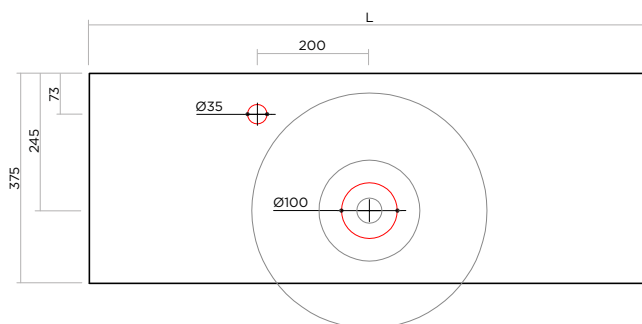

UP

ART: A290 - CERAMICA

PILETTA: -

PESO NETTO: 5,2 kg

ITEM: A290 - CERAMIC

PLUG: -

NET WEIGHT: 5,2 kg

Misure interno vasca:
L 40 x P 40 x H 14 cm