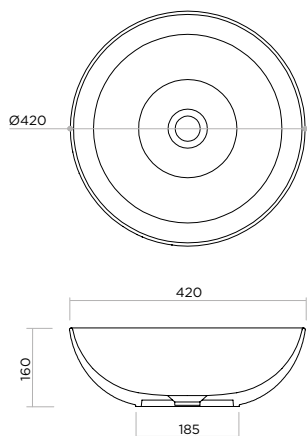

UP

ART: A290 - CERAMICA

PILETTA: -

PESO NETTO: 5,2 kg

ITEM: A290 - CERAMIC

PLUG: -

NET WEIGHT: 5,2 kg

Misure interno vasca:
L 40 x P 40 x H 14 cm