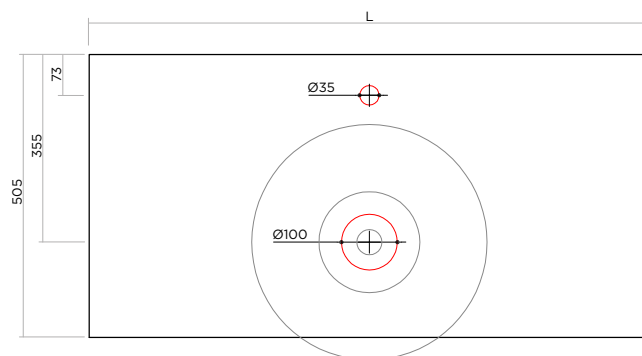

UP

ART: A290 - CERAMICA

PILETTA: -

PESO NETTO: 5,2 kg

ITEM: A290 - CERAMIC

PLUG: -

NET WEIGHT: 5,2 kg

Misure interno vasca:
L 40 x P 40 x H 14 cm