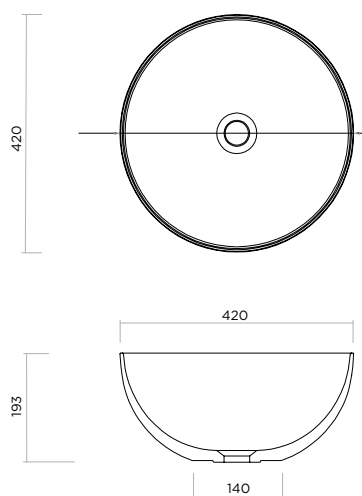

SEMISFERA

ART: A360 - TEKNO

PILETTA: Stop & Go tekno

PESO NETTO: 4,9 kg

ITEM: A360 - TEKNO

PLUG: Stop & Go tekno

NET WEIGHT: 4,9 kg

Misure interno vasca:
L 41 x P 41 x H 17,8 cm