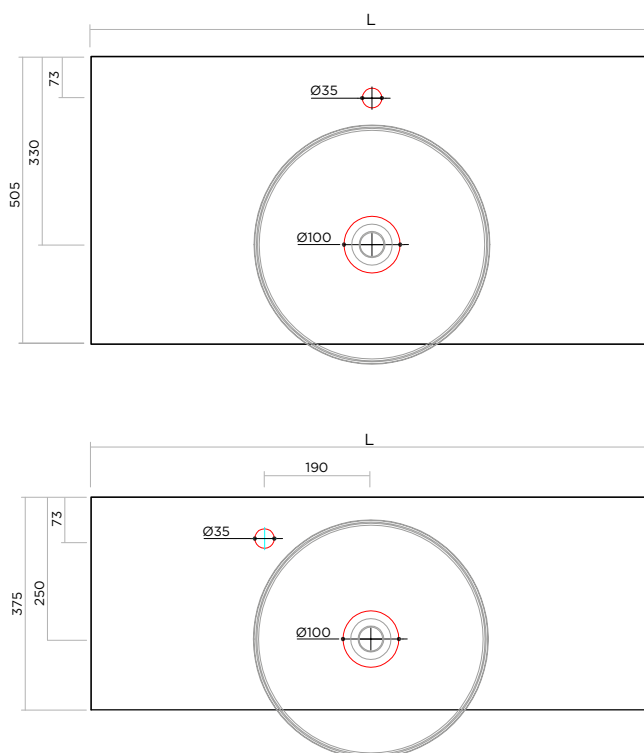

SEMISFERA

ART: A360 - TEKNO

PILETTA: Stop & Go tekno

PESO NETTO: 4,9 kg

ITEM: A360 - TEKNO

PLUG: Stop & Go tekno

NET WEIGHT: 4,9 kg

Misure interno vasca:
L 41 x P 41 x H 17,8 cm