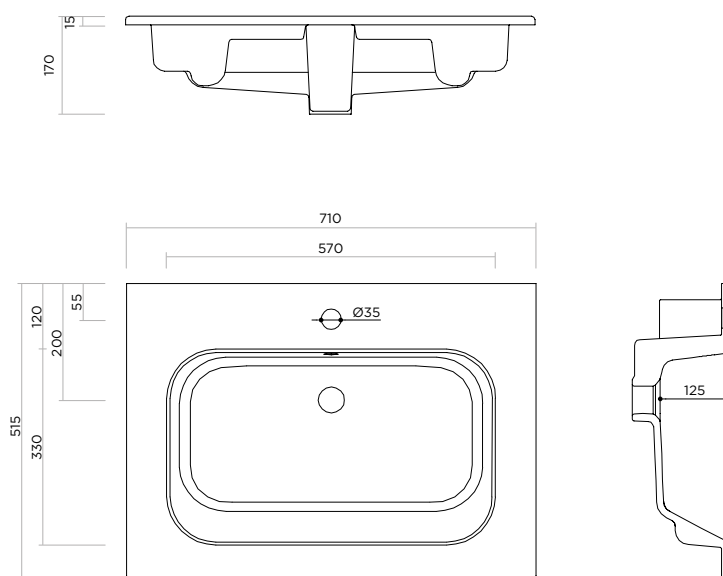

QUBO 71

ART: A736 - CERAMICA

PILETTA: non inclusa

PESO NETTO: 19 kg

ITEM: A736 - CERAMIC

PLUG: not included

NET WEIGHT: 19 kg

Misure interno vasca:
L 57 x P 33 x H 12,5 cm