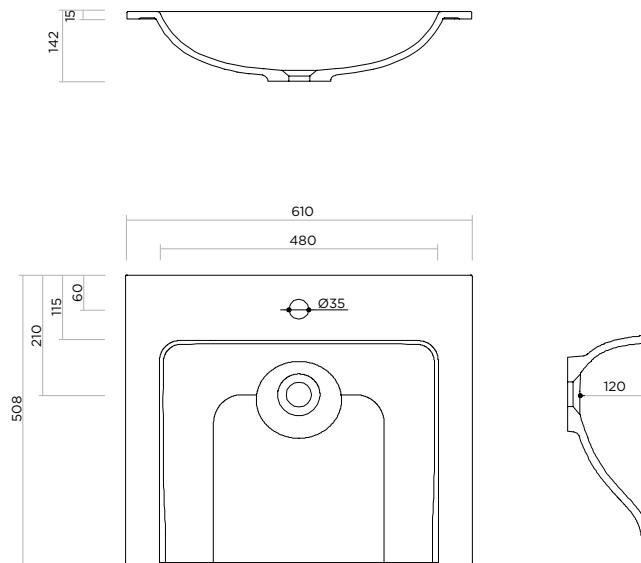

Misure interno vasca:
L 48 x P 33 x H 12 cm

ARBI
BATHROOM

Arbi Arredobagno srl

Via L. Zanussi, 34/A - 33070 Brugnera (PN) - Italy
T. +39 0434 624822 - www.arbiarredobagno.it
info@arbirredobagno.it

LETTER 71

DESIGN BY: MENEGHELLO & PAOLELLI

ART: A279 - MINERALGUSS

PILETTA: non inclusa

PESO NETTO: 11,2 kg

ITEM: A279 - MINERALGUSS

PLUG: not included

NET WEIGHT: 11,2 kg

Misure interno vasca:
L 57 x P 33 x H 12 cm

PLUG: not included
NET WEIGHT: 12,7 kg

Misure interno vasca:
L 69 x P 33 x H 12 cm

NEL DISEGNO: **VASCA SINISTRA**
DRAWING: **LEFT BASIN**

ARBI
BATHROOM

Arbi Arredobagno srl

Via L. Zanussi, 34/A - 33070 Brugnera (PN) - Italy
T. +39 0434 624822 - www.arbiarredobagno.it
info@arbirredobagno.it

Misure interno vasca:
L 104 x P 33 x H 12 cm

NEL DISEGNO: VASCA SINISTRA
DRAWING: LEFT BASIN

ARBI
BATHROOM

Arbi Arredobagno srl

Via L. Zanussi, 34/A - 33070 Brugnera (PN) - Italy
T. +39 0434 624822 - www.arbiarredobagno.it
info@arbirredobagno.it