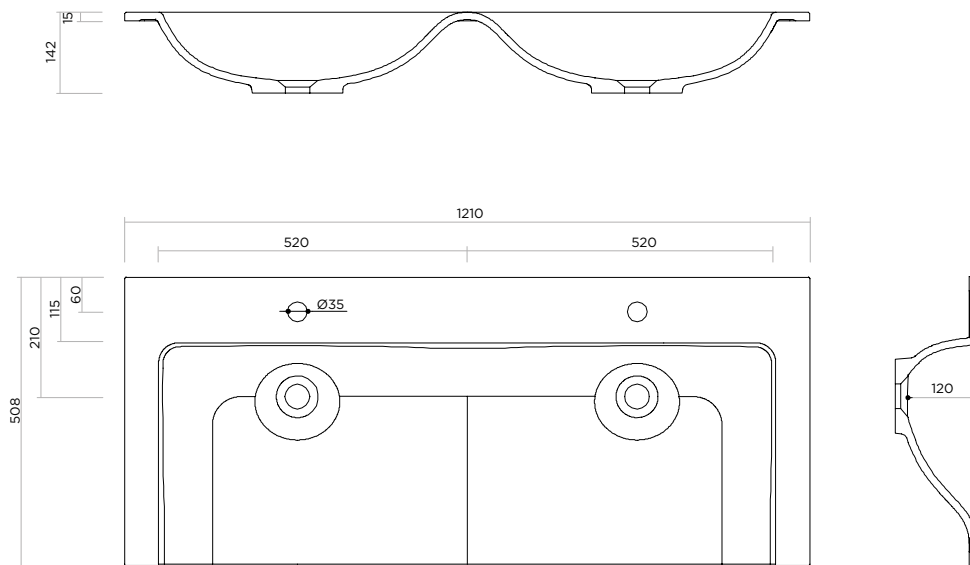

PLUG: not included
NET WEIGHT: 14,6 kg

Misure interno vasca:
L 79 x P 33 x H 12 cm

NEL DISEGNO: VASCA SINISTRA
DRAWING: LEFT BASIN

ARBI
BATHROOM

Arbi Arredobagno srl

Via L. Zanussi, 34/A - 33070 Brugnera (PN) - Italy
T. +39 0434 624822 - www.arbiarredobagno.it
info@arbirredobagno.it

PLUG: not included
NET WEIGHT: 15,7 kg

Misure interno vasca:
L 89 x P 33 x H 12 cm

NEL DISEGNO: VASCA SINISTRA
DRAWING: LEFT BASIN

ARBI
BATHROOM

Arbi Arredobagno srl

Via L. Zanussi, 34/A - 33070 Brugnera (PN) - Italy
T. +39 0434 624822 - www.arbiarredobagno.it
info@arbirredobagno.it

LETTER 121

doppia vasca

DESIGN BY: **MENEGHELLO & PAOLELLI**

ART: A295 - MINERALGUSS

PILETTA: non inclusa
PESO NETTO: 18,4 kg

ITEM: A295 - MINERALGUSS

PLUG: not included
NET WEIGHT: 18,4 kg

Misure interno vasca:
2 x L 52 x P 33 x H 12 cm

Misure interno vasca:
L 104 x P 33 x H 12 cm

NEL DISEGNO: VASCA SINISTRA
DRAWING: LEFT BASIN

ARBI
BATHROOM

Arbi Arredobagno srl

Via L. Zanussi, 34/A - 33070 Brugnera (PN) - Italy
T. +39 0434 624822 - www.arbiarredobagno.it
info@arbirredobagno.it