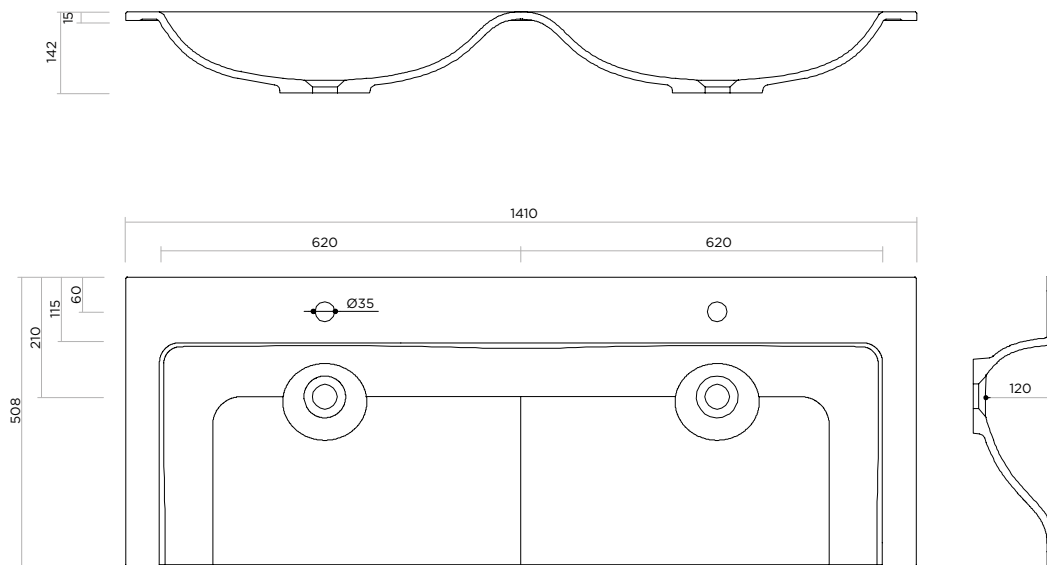

PLUG: not included
NET WEIGHT: 14,6 kg

Misure interno vasca:
L 79 x P 33 x H 12 cm

NEL DISEGNO: VASCA SINISTRA
DRAWING: LEFT BASIN

ARBI
BATHROOM

Arbi Arredobagno srl

Via L. Zanussi, 34/A - 33070 Brugnera (PN) - Italy
T. +39 0434 624822 - www.arbiarredobagno.it
info@arbirredobagno.it

PLUG: not included
NET WEIGHT: 15,7 kg

Misure interno vasca:
L 89 x P 33 x H 12 cm

NEL DISEGNO: VASCA SINISTRA
DRAWING: LEFT BASIN

ARBI
BATHROOM

Arbi Arredobagno srl

Via L. Zanussi, 34/A - 33070 Brugnera (PN) - Italy
T. +39 0434 624822 - www.arbiarredobagno.it
info@arbirredobagno.it

Misure interno vasca:
L 104 x P 33 x H 12 cm

NEL DISEGNO: VASCA SINISTRA
DRAWING: LEFT BASIN

ARBI
BATHROOM

Arbi Arredobagno srl

Via L. Zanussi, 34/A - 33070 Brugnera (PN) - Italy
T. +39 0434 624822 - www.arbiarredobagno.it
info@arbirredobagno.it

LETTER 141

doppia vasca

DESIGN BY: MENEGHELLO & PAOLELLI

ART: A296 - MINERALGUSS

PILETTA: non inclusa
PESO NETTO: 21,6 kg

ITEM: A296 - MINERALGUSS

PLUG: not included
NET WEIGHT: 21,6 kg

Misure interno vasca:
2 x L 62 x P 33 x H 12 cm