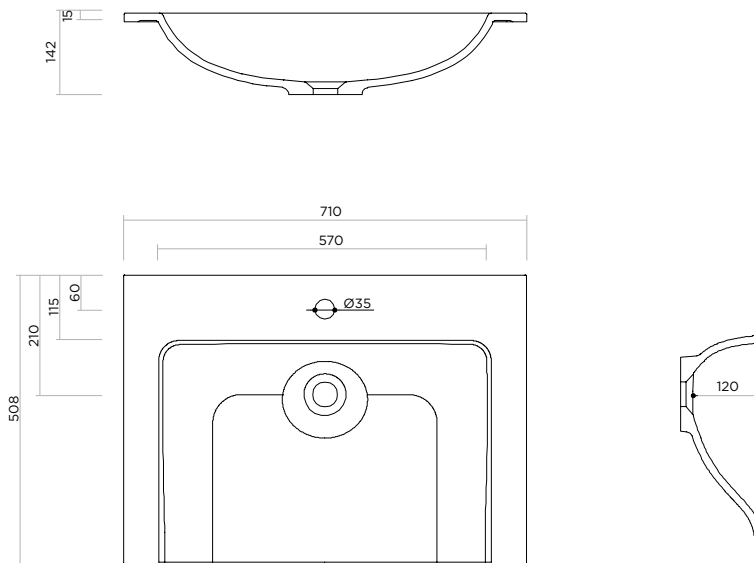

Misure interno vasca:
L 48 x P 33 x H 12 cm

ARBI
BATHROOM

Arbi Arredobagno srl

Via L. Zanussi, 34/A - 33070 Brugnera (PN) - Italy
T. +39 0434 624822 - www.arbiarredobagno.it
info@arbirredobagno.it

LETTER 71

DESIGN BY: MENEGHELLO & PAOLELLI

ART: A279 - MINERALGUSS

PILETTA: non inclusa

PESO NETTO: 11,2 kg

ITEM: A279 - MINERALGUSS

PLUG: not included

NET WEIGHT: 11,2 kg

Misure interno vasca:
L 57 x P 33 x H 12 cm

PLUG: not included
NET WEIGHT: 12,7 kg

Misure interno vasca:
L 69 x P 33 x H 12 cm

NEL DISEGNO: **VASCA SINISTRA**
DRAWING: **LEFT BASIN**

ARBI
BATHROOM

Arbi Arredobagno srl

Via L. Zanussi, 34/A - 33070 Brugnera (PN) - Italy
T. +39 0434 624822 - www.arbiarredobagno.it
info@arbirredobagno.it

Misure interno vasca:
L 104 x P 33 x H 12 cm

NEL DISEGNO: VASCA SINISTRA
DRAWING: LEFT BASIN

ARBI
BATHROOM

Arbi Arredobagno srl

Via L. Zanussi, 34/A - 33070 Brugnera (PN) - Italy
T. +39 0434 624822 - www.arbiarredobagno.it
info@arbirredobagno.it