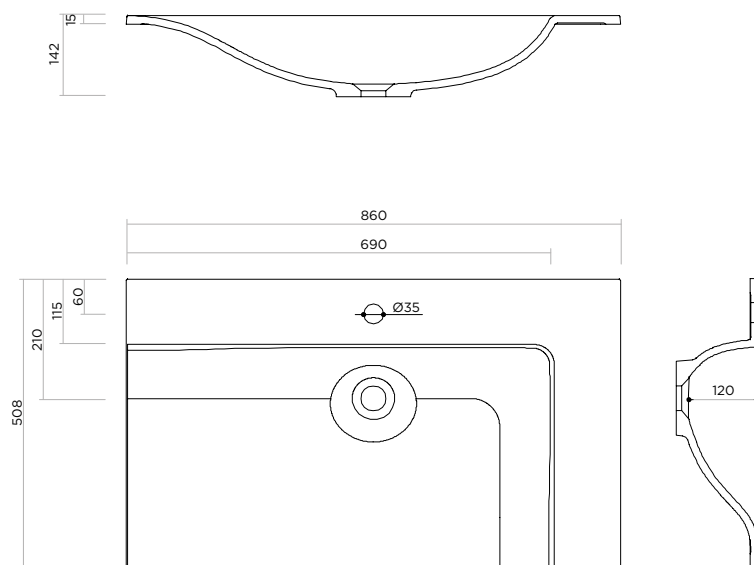

DESIGN BY: MENEGHELLO & PAOLELLI

ART: A279 - MINERALGUSS

PILETTA: non inclusa

PESO NETTO: 11,2 kg

ITEM: A279 - MINERALGUSS

PLUG: not included

NET WEIGHT: 11,2 kg

Misure interno vasca:
L 57 x P 33 x H 12 cm

ART: A280 - MINERALGUSS (**VASCA DESTRA**)
ART: A281 - MINERALGUSS (**VASCA SINISTRA**)

PILETTA: non inclusa
PESO NETTO: 12,7 kg

ITEM: A280 - MINERALGUSS (**RIGHT BASIN**)
ITEM: A281 - MINERALGUSS (**LEFT BASIN**)

PLUG: not included
NET WEIGHT: 12,7 kg

Misure interno vasca:
L 69 x P 33 x H 12 cm

NEL DISEGNO: **VASCA SINISTRA**
DRAWING: **LEFT BASIN**

ARBI
BATHROOM

Arbi Arredobagno srl

Via L. Zanussi, 34/A - 33070 Brugnera (PN) - Italy
T. +39 0434 624822 - www.arbiarredobagno.it
info@arbirredobagno.it

Misure interno vasca:
L 104 x P 33 x H 12 cm

NEL DISEGNO: VASCA SINISTRA
DRAWING: LEFT BASIN

ARBI
BATHROOM

Arbi Arredobagno srl

Via L. Zanussi, 34/A - 33070 Brugnera (PN) - Italy
T. +39 0434 624822 - www.arbiarredobagno.it
info@arbirredobagno.it