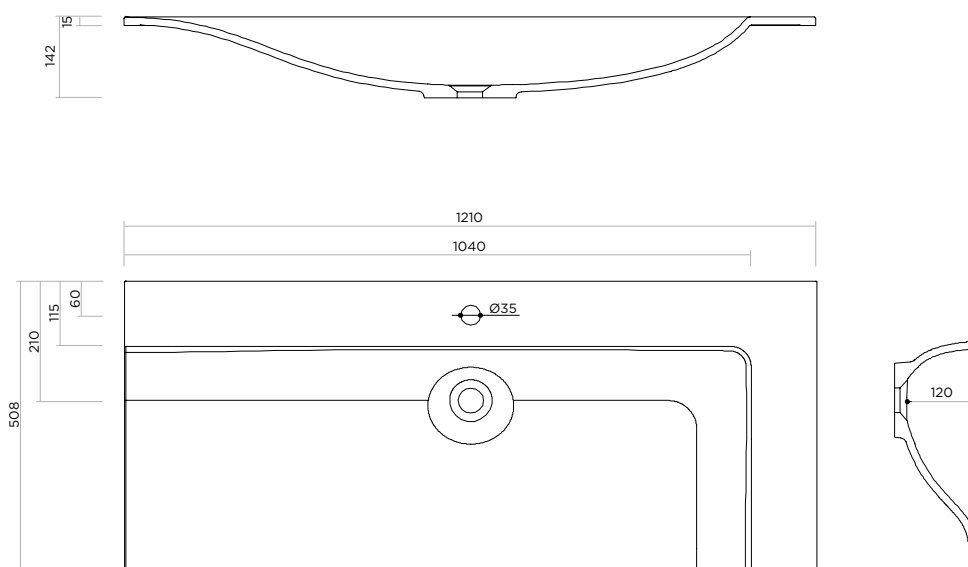

PLUG: not included
NET WEIGHT: 15,7 kg

Misure interno vasca:
L 89 x P 33 x H 12 cm

NEL DISEGNO: VASCA SINISTRA
DRAWING: LEFT BASIN

ARBI
BATHROOM

Arbi Arredobagno srl

Via L. Zanussi, 34/A - 33070 Brugnera (PN) - Italy
T. +39 0434 624822 - www.arbiarredobagno.it
info@arbirredobagno.it

LETTER 121

doppia vasca

DESIGN BY: **MENEGHELLO & PAOLELLI**

ART: A295 - MINERALGUSS

PILETTA: non inclusa
PESO NETTO: 18,4 kg

ITEM: A295 - MINERALGUSS

PLUG: not included
NET WEIGHT: 18,4 kg

Misure interno vasca:
2 x L 52 x P 33 x H 12 cm

ART: A293 - MINERALGUSS (VASCA DESTRA)
ART: A294 - MINERALGUSS (VASCA SINISTRA)

PILETTA: non inclusa
PESO NETTO: 17,6 kg

ITEM: A293 - MINERALGUSS (RIGHT BASIN)
ITEM: A294 - MINERALGUSS (LEFT BASIN)

PLUG: not included
NET WEIGHT: 17,6 kg

Misure interno vasca:
L 104 x P 33 x H 12 cm

NEL DISEGNO: VASCA SINISTRA
DRAWING: LEFT BASIN

ARBI
BATHROOM

Arbi Arredobagno srl

Via L. Zanussi, 34/A - 33070 Brugnera (PN) - Italy
T. +39 0434 624822 - www.arbiarredobagno.it
info@arbirredobagno.it