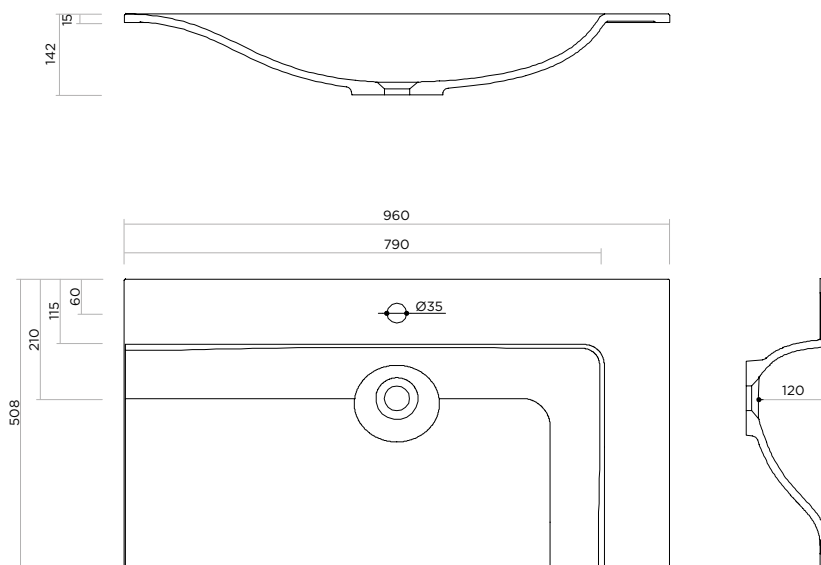

PLUG: not included
NET WEIGHT: 12,7 kg

Misure interno vasca:
L 69 x P 33 x H 12 cm

NEL DISEGNO: **VASCA SINISTRA**
DRAWING: **LEFT BASIN**

ARBI
BATHROOM

Arbi Arredobagno srl

Via L. Zanussi, 34/A - 33070 Brugnera (PN) - Italy
T. +39 0434 624822 - www.arbiarredobagno.it
info@arbirredobagno.it

LETTER 96

DESIGN BY: MENEGHELLO & PAOLELLI

VASCA DESTRA
RIGHT BASIN

ART: A282 - MINERALGUSS (VASCA DESTRA)
ART: A283 - MINERALGUSS (VASCA SINISTRA)

PILETTA: non inclusa
PESO NETTO: 14,6 kg

ITEM: A282 - MINERALGUSS (RIGHT BASIN)
ITEM: A283 - MINERALGUSS (LEFT BASIN)

PLUG: not included
NET WEIGHT: 14,6 kg

Misure interno vasca:
L 79 x P 33 x H 12 cm

NEL DISEGNO: VASCA SINISTRA
DRAWING: LEFT BASIN

ARBI
BATHROOM

Arbi Arredobagno srl

Via L. Zanussi, 34/A - 33070 Brugnera (PN) - Italy
T. +39 0434 624822 - www.arbiarredobagno.it
info@arbirredobagno.it

PLUG: not included
NET WEIGHT: 15,7 kg

Misure interno vasca:
L 89 x P 33 x H 12 cm

NEL DISEGNO: VASCA SINISTRA
DRAWING: LEFT BASIN

ARBI
BATHROOM

Arbi Arredobagno srl

Via L. Zanussi, 34/A - 33070 Brugnera (PN) - Italy
T. +39 0434 624822 - www.arbiarredobagno.it
info@arbirredobagno.it