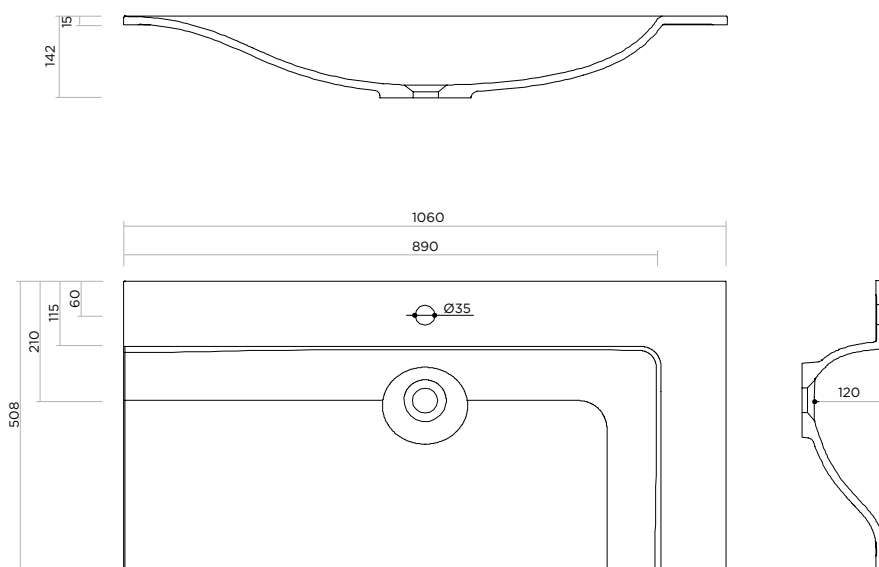

PLUG: not included
NET WEIGHT: 14,6 kg

Misure interno vasca:
L 79 x P 33 x H 12 cm

NEL DISEGNO: VASCA SINISTRA
DRAWING: LEFT BASIN

ARBI
BATHROOM

Arbi Arredobagno srl

Via L. Zanussi, 34/A - 33070 Brugnera (PN) - Italy
T. +39 0434 624822 - www.arbiarredobagno.it
info@arbirredobagno.it

LETTER 106

DESIGN BY: MENEGHELLO & PAOLELLI

VASCA DESTRA
RIGHT BASIN

ART: A284 - MINERALGUSS (VASCA DESTRA)
ART: A285 - MINERALGUSS (VASCA SINISTRA)

PILETTA: non inclusa
PESO NETTO: 15,7 kg

ITEM: A284 - MINERALGUSS (RIGHT BASIN)
ITEM: A285 - MINERALGUSS (LEFT BASIN)

PLUG: not included
NET WEIGHT: 15,7 kg

Misure interno vasca:
L 89 x P 33 x H 12 cm

NEL DISEGNO: VASCA SINISTRA
DRAWING: LEFT BASIN

ARBI
BATHROOM

Arbi Arredobagno srl

Via L. Zanussi, 34/A - 33070 Brugnera (PN) - Italy
T. +39 0434 624822 - www.arbiarredobagno.it
info@arbirredobagno.it

Misure interno vasca:
L 104 x P 33 x H 12 cm

NEL DISEGNO: VASCA SINISTRA
DRAWING: LEFT BASIN

ARBI
BATHROOM

Arbi Arredobagno srl

Via L. Zanussi, 34/A - 33070 Brugnera (PN) - Italy
T. +39 0434 624822 - www.arbiarredobagno.it
info@arbirredobagno.it