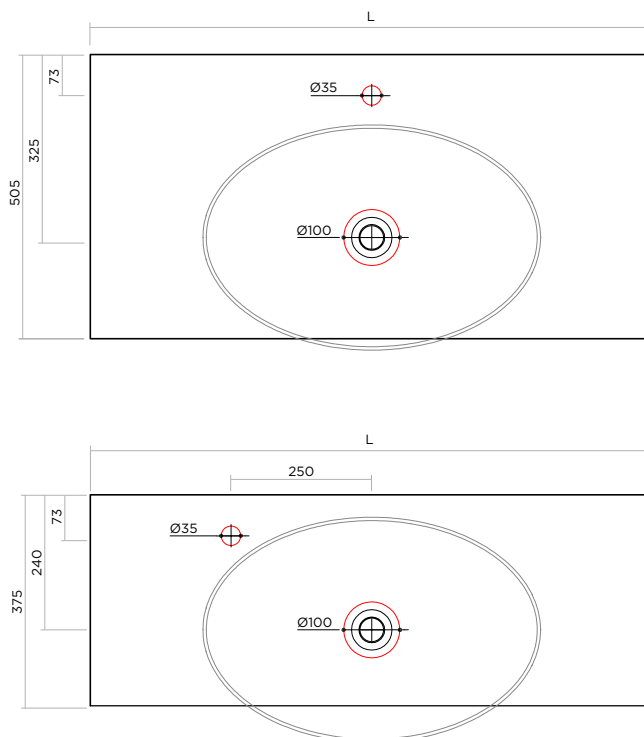

# KING

**ART:** A361 - TEKNO

**PILETTA:** -

**PESO NETTO:** 6,3 kg

**ITEM:** A361 - TEKNO

**PLUG:** -

**NET WEIGHT:** 6,3 kg

**Misure interno vasca:**  
L 59 x P 39 x H 17,8 cm