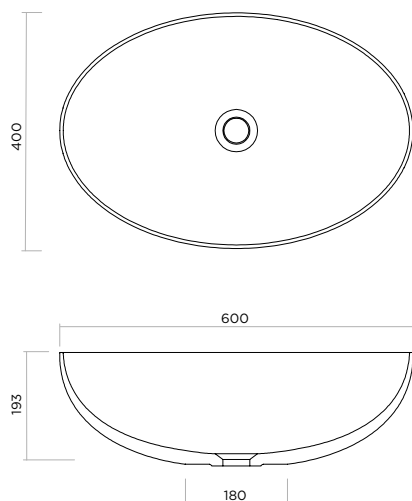

# KING

**ART:** A361 - TEKNO

**PILETTA:** -

**PESO NETTO:** 6,3 kg

**ITEM:** A361 - TEKNO

**PLUG:** -

**NET WEIGHT:** 6,3 kg

**Misure interno vasca:**  
L 59 x P 39 x H 17,8 cm