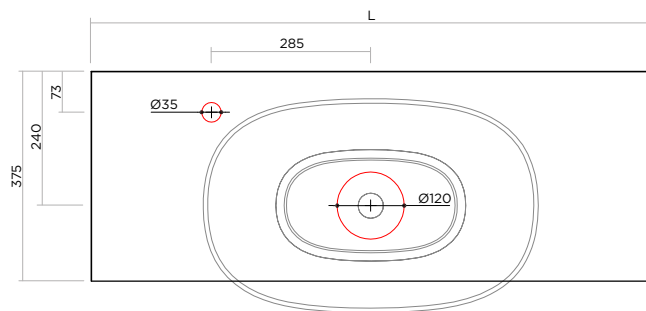

FINE 60

ART: A289 - CERAMICA

PILETTA: -

PESO NETTO: 10,7 kg

ITEM: A289 - CERAMIC

PLUG: -

NET WEIGHT: 10,7 kg

Misure interno vasca:
L 59 x P 37,5 x H 12 cm