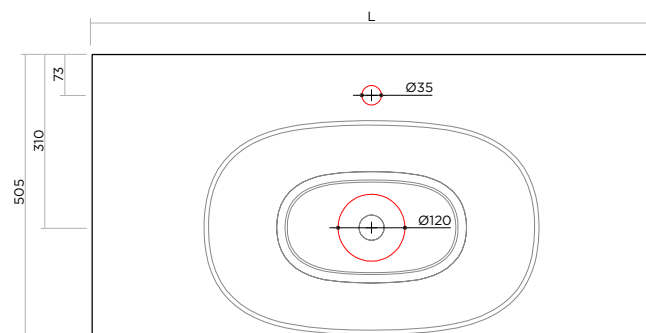

FINE 60

ART: A289 - CERAMICA

PILETTA: -

PESO NETTO: 10,7 kg

ITEM: A289 - CERAMIC

PLUG: -

NET WEIGHT: 10,7 kg

Misure interno vasca:
L 59 x P 37,5 x H 12 cm