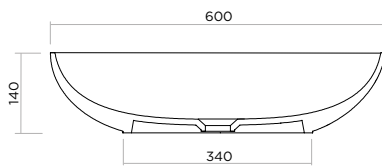

FINE 60

ART: A289 - CERAMICA

PILETTA: -

PESO NETTO: 10,7 kg

ITEM: A289 - CERAMIC

PLUG: -

NET WEIGHT: 10,7 kg

Misure interno vasca:
L 59 x P 37,5 x H 12 cm