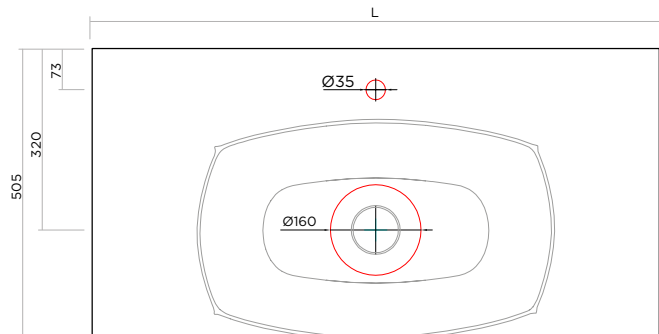

# CUIR 63

DESIGN BY: MENEGHELLO & PAOLELLI

**ART:** A186 - CERAMICA LUCIDA  
A486 - CERAMICA OPACA

**PILETTA:** Stop & Go ceramica  
**PESO NETTO:** 10,2 kg

**ITEM:** A186 - GLOSSY CERAMIC  
A486 - MATT CERAMIC

**PLUG:** Stop & Go ceramica  
**NET WEIGHT:** 10,2 kg

**Misure interno vasca:**  
L 62 x P 37 x H 13 cm

**ARBI**  
BATHROOM

Arbi Arredobagno srl

Via L. Zanussi, 34/A - 33070 Brugnera (PN) - Italy  
T. +39 0434 624822 - [www.arbiarredobagno.it](http://www.arbiarredobagno.it)  
[info@arbirredobagno.it](mailto:info@arbirredobagno.it)