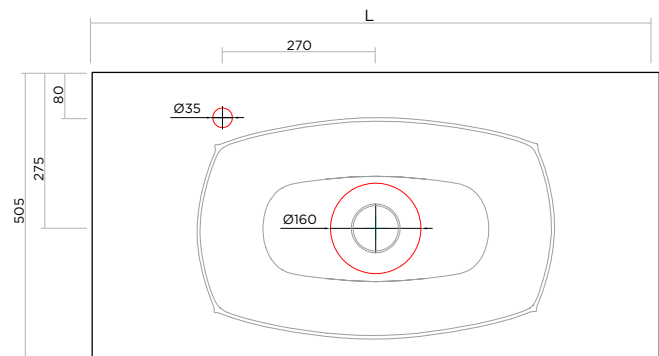

# CUIR 63

DESIGN BY: MENEGHELLO & PAOLELLI

**ART:** A186 - CERAMICA LUCIDA  
A486 - CERAMICA OPACA

**PILETTA:** Stop & Go ceramica  
**PESO NETTO:** 10,2 kg

**ITEM:** A186 - GLOSSY CERAMIC  
A486 - MATT CERAMIC

**PLUG:** Stop & Go ceramica  
**NET WEIGHT:** 10,2 kg

**Misure interno vasca:**  
L 62 x P 37 x H 13 cm

**ARBI**  
BATHROOM

Arbi Arredobagno srl

Via L. Zanussi, 34/A - 33070 Brugnera (PN) - Italy  
T. +39 0434 624822 - [www.arbiarredobagno.it](http://www.arbiarredobagno.it)  
[info@arbirredobagno.it](mailto:info@arbirredobagno.it)