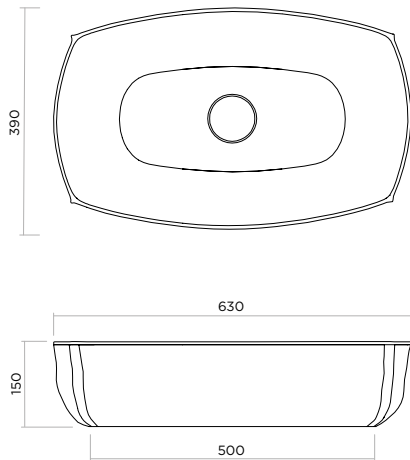

# CUIR 63

DESIGN BY: MENEGHELLO & PAOLELLI

**ART:** A186 - CERAMICA LUCIDA  
A486 - CERAMICA OPACA

**PILETTA:** Stop & Go ceramica  
**PESO NETTO:** 10,2 kg

**ITEM:** A186 - GLOSSY CERAMIC  
A486 - MATT CERAMIC

**PLUG:** Stop & Go ceramica  
**NET WEIGHT:** 10,2 kg

**Misure interno vasca:**  
L 62 x P 37 x H 13 cm

**ARBI**  
BATHROOM

Arbi Arredobagno srl

Via L. Zanussi, 34/A - 33070 Brugnera (PN) - Italy  
T. +39 0434 624822 - [www.arbiarredobagno.it](http://www.arbiarredobagno.it)  
[info@arbirredobagno.it](mailto:info@arbirredobagno.it)