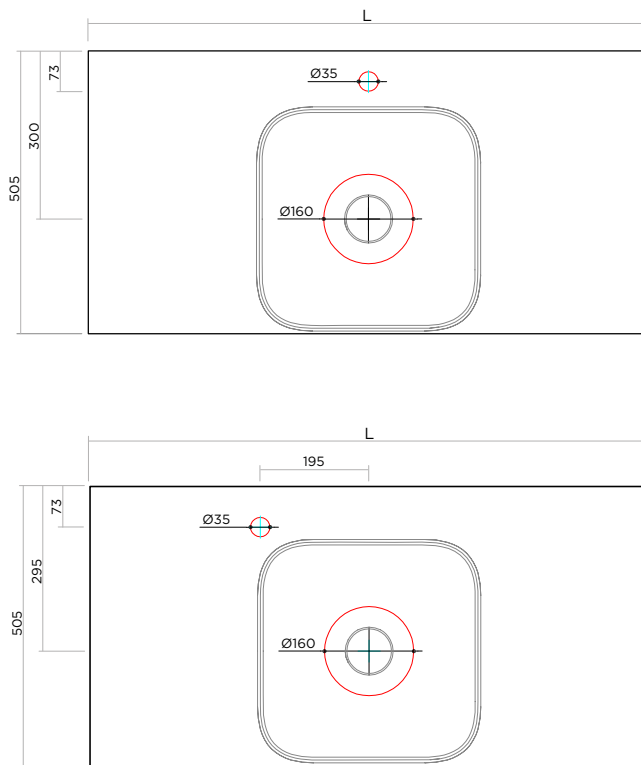

# BELT Q

DESIGN BY: MENEGHELLO & PAOLELLI

**ART:** A189 - TEKNO

**PILETTA:** Stop & Go tekno

**PESO NETTO:** 10 kg

**ITEM:** A189 - TEKNO

**PLUG:** Stop & Go tekno

**NET WEIGHT:** 10 kg

**Misure interno vasca:**  
L 38 x P 38 x H 13 cm

**ARBI**  
BATHROOM

**Arbi Arredobagno srl**

Via L. Zanussi, 34/A - 33070 Brugnera (PN) - Italy  
T. +39 0434 624822 - [www.arbiarredobagno.it](http://www.arbiarredobagno.it)  
[info@arbirredobagno.it](mailto:info@arbirredobagno.it)