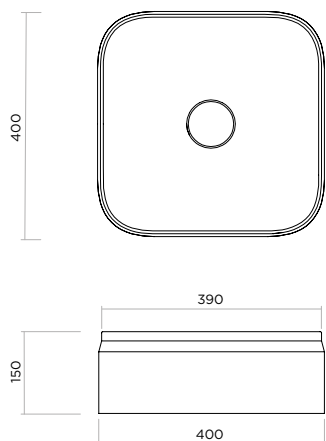

# BELT Q

DESIGN BY: MENEGHELLO & PAOLELLI

**ART:** A189 - TEKNO

**PILETTA:** Stop & Go tekno

**PESO NETTO:** 10 kg

**ITEM:** A189 - TEKNO

**PLUG:** Stop & Go tekno

**NET WEIGHT:** 10 kg

**Misure interno vasca:**  
L 38 x P 38 x H 13 cm

**ARBI**  
BATHROOM

**Arbi Arredobagno srl**

Via L. Zanussi, 34/A - 33070 Brugnera (PN) - Italy  
T. +39 0434 624822 - [www.arbiarredobagno.it](http://www.arbiarredobagno.it)  
[info@arbirredobagno.it](mailto:info@arbirredobagno.it)