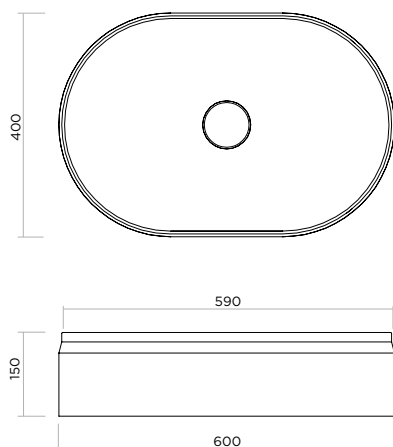

BELT 60

DESIGN BY: MENEGHELLO & PAOLELLI

ART: A188 - TEKNO

PILETTA: Stop & Go tekno

PESO NETTO: 10,3 kg

ITEM: A188 - TEKNO

PLUG: Stop & Go tekno

NET WEIGHT: 10,3 kg

Misure interno vasca:
L 57 x P 38 x H 13 cm

ARBI
BATHROOM

Arbi Arredobagno srl

Via L. Zanussi, 34/A - 33070 Brugnera (PN) - Italy
T. +39 0434 624822 - www.arbiarredobagno.it
info@arbirredobagno.it