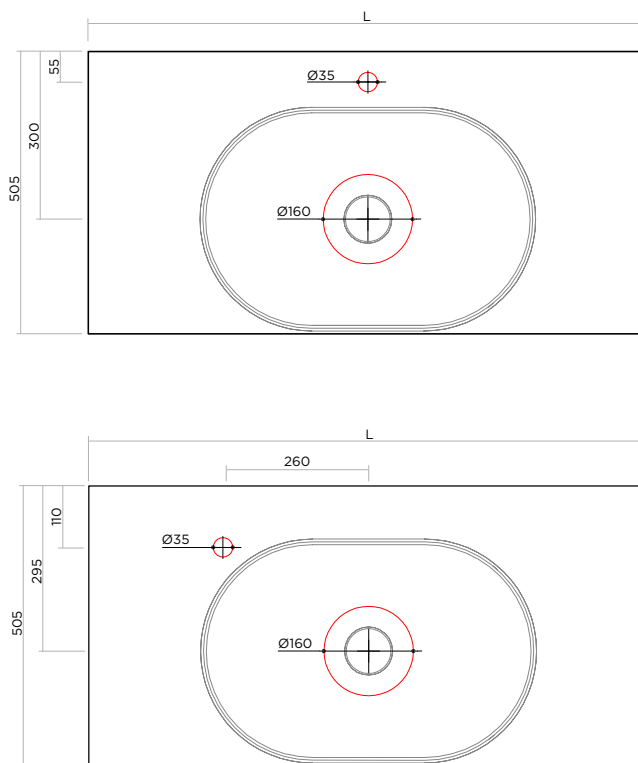

BELT 60

DESIGN BY: MENEGHELLO & PAOLELLI

ART: A188 - TEKNO

PILETTA: Stop & Go tekno

PESO NETTO: 10,3 kg

ITEM: A188 - TEKNO

PLUG: Stop & Go tekno

NET WEIGHT: 10,3 kg

Misure interno vasca:
L 57 x P 38 x H 13 cm

ARBI
BATHROOM

Arbi Arredobagno srl

Via L. Zanussi, 34/A - 33070 Brugnera (PN) - Italy
T. +39 0434 624822 - www.arbiarredobagno.it
info@arbirredobagno.it