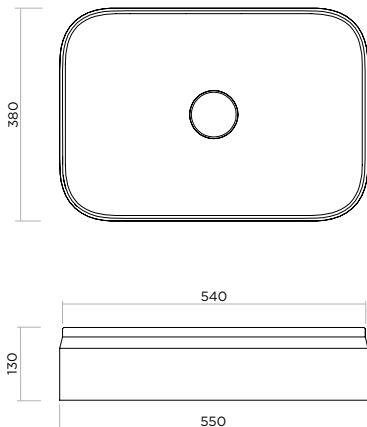

# BELT 55

DESIGN BY: MENEGHELLO & PAOLELLI

**ART:** A190 - TEKNO

**PILETTA:** Stop & Go tekno

**PESO NETTO:** 11 kg

**ITEM:** A190 - TEKNO

**PLUG:** Stop & Go tekno

**NET WEIGHT:** 11 kg

**Misure interno vasca:**  
L 53 x P 36 x H 11 cm

**ARBI**  
BATHROOM

**Arbi Arredobagno srl**

Via L. Zanussi, 34/A - 33070 Brugnera (PN) - Italy  
T. +39 0434 624822 - [www.arbiarredobagno.it](http://www.arbiarredobagno.it)  
[info@arbirredobagno.it](mailto:info@arbirredobagno.it)