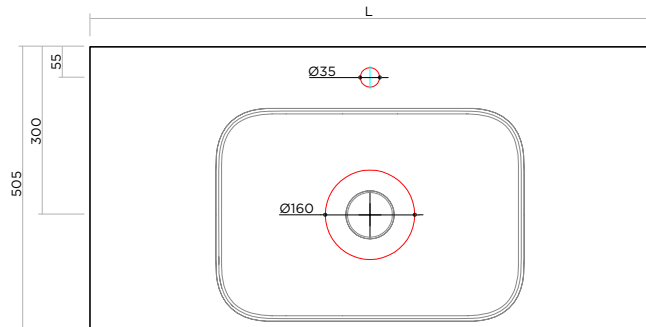

# BELT 55

DESIGN BY: MENEGHELLO & PAOLELLI

**ART:** A190 - TEKNO

**PILETTA:** Stop & Go tekno

**PESO NETTO:** 11 kg

**ITEM:** A190 - TEKNO

**PLUG:** Stop & Go tekno

**NET WEIGHT:** 11 kg

**Misure interno vasca:**  
L 53 x P 36 x H 11 cm

**ARBI**  
BATHROOM

**Arbi Arredobagno srl**

Via L. Zanussi, 34/A - 33070 Brugnera (PN) - Italy  
T. +39 0434 624822 - [www.arbiarredobagno.it](http://www.arbiarredobagno.it)  
[info@arbirredobagno.it](mailto:info@arbirredobagno.it)