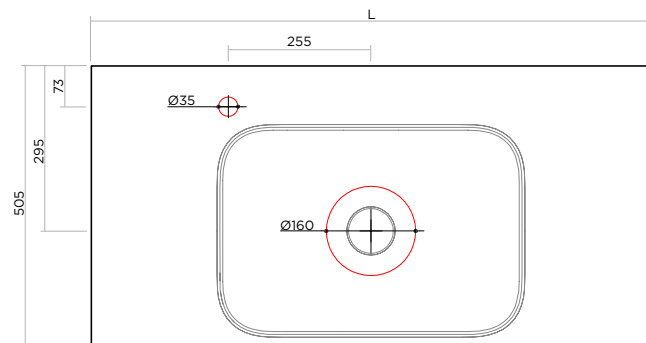

# BELT 55

DESIGN BY: MENEGHELLO & PAOLELLI

**ART:** A190 - TEKNO

**PILETTA:** Stop & Go tekno

**PESO NETTO:** 11 kg

**ITEM:** A190 - TEKNO

**PLUG:** Stop & Go tekno

**NET WEIGHT:** 11 kg

**Misure interno vasca:**  
L 53 x P 36 x H 11 cm

**ARBI**  
BATHROOM

**Arbi Arredobagno srl**

Via L. Zanussi, 34/A - 33070 Brugnera (PN) - Italy  
T. +39 0434 624822 - [www.arbiarredobagno.it](http://www.arbiarredobagno.it)  
[info@arbirredobagno.it](mailto:info@arbirredobagno.it)