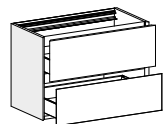

MODULARITÀ

BASI SOSPESE - H 24,5 CM

L 35 - 50 - 70
85 - 95 - 105
120

L 70 - 85

BASI SOSPESE - H 36,8 CM

L 35 - 50 - 70
85 - 95 - 105
120

L 70 - 85

BASI SOSPESE - H 49 CM

L 35 - 50 - 70
85 - 95 - 105
120

L 70 - 85

BASI PORTALAVABO SOSPESE - H 24,5 CM

L 70 - 85 - 95
105 - 120

L 70 - 85

BASI PORTALAVABO SOSPESE - H 36,8 CM

L 70 - 85 - 95
105 - 120

L 70 - 85

BASI PORTALAVABO SOSPESE - H 49 CM

L 70 - 85 - 95
105 - 120

L 70 - 85

BASI PORTALAVABO - H 71,1 CM (USO CON ZOCCOLO/PIEDINI)

L 70 - 85

L 35

MODULARITÀ

BASI FOLDING SOPPESE - H 24,5 CM
(PER MONOBLOCCHI MONO in ALLUMINIO)

L 50 - 70 - 85
120

L 100 - 140

BASI FOLDING SOPPESE - H 36,8 CM
(PER MONOBLOCCHI MONO in ALLUMINIO)

L 50 - 70

PENSILI - H 73,4 CM

L 35

COLONNE - H 82,5 CM

L 35 - 50