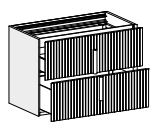

MODULARITÀ

BASI SOSPESE - H 24,5 CM

L 35 - 50 - 70
85 - 95 - 105
120

L 70 - 85

BASI SOSPESE - H 36,8 CM

L 35 - 50 - 70
85 - 95 - 105
120

L 70 - 85

BASI SOSPESE - H 49 CM

L 35 - 50 - 70
85 - 95 - 105
120

L 70 - 85

BASI PORTALAVABO SOSPESE - H 24,5 CM

L 70 - 85 - 95
105 - 120

L 70 - 85

BASI PORTALAVABO SOSPESE - H 36,8 CM

L 70 - 85 - 95
105 - 120

L 70 - 85

BASI PORTALAVABO SOSPESE - H 49 CM

L 70 - 85 - 95
105 - 120

L 70 - 85

BASI PORTALAVABO - H 71,1 CM (USO CON ZOCCOLO/PIEDINI)

L 70 - 85

L 35

MODULARITÀ

BASI FOLDING SOPPESE - H 24,5 CM
(PER MONOBLOCCHI MONO in ALLUMINIO)

L 50 - 70 - 85
120

L 100 - 140

BASI FOLDING SOPPESE - H 36,8 CM
(PER MONOBLOCCHI MONO in ALLUMINIO)

L 50 - 70

PENSILI - H 73,4 CM

L 35

COLONNE - H 82,5 CM

L 35 - 50