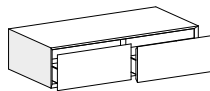

L 35 - 50 - 70
85 - 95 - 105
120

L 70 - 85

BASI PORTALAVABO SOSPESE - H 24,5 CM

L 70 - 85 - 95
105 - 120

L 70 - 85

BASI PORTALAVABO SOSPESE - H 36,8 CM

L 70 - 85 - 95
105 - 120

L 70 - 85

BASI PORTALAVABO SOSPESE - H 49 CM

L 70 - 85 - 95
105 - 120

L 70 - 85

BASI PORTALAVABO - H 71,1 CM (USO CON ZOCCOLO/PIEDINI)

L 70 - 85

L 35

MODULARITÀ

BASI FOLDING SOPPESE - H 24,5 CM
(PER MONOBLOCCHI MONO in ALLUMINIO)

L 50 - 70 - 85
120

L 100 - 140

BASI FOLDING SOPPESE - H 36,8 CM
(PER MONOBLOCCHI MONO in ALLUMINIO)

L 50 - 70

PENSILI - H 73,4 CM

L 35

COLONNE - H 82,5 CM

L 35 - 50

COLONNE - H 95,5 CM

L 35 - 50

COLONNE - H 113 CM

L 35 - 50

COLONNE - H 131 CM

L 35

COLONNE - H 144,7 CM

L 35
