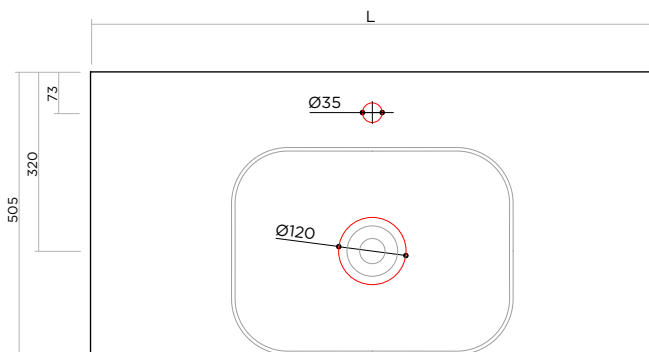

AURORA

ART: A864 - CERAMICA

PILETTA: non inclusa

PESO NETTO: 11 kg

ITEM: A864 - CERAMIC

PLUG: not included

NET WEIGHT: 11 kg

Misure interno vasca:
L 48,5 x P 35,5 x H 12,5 cm