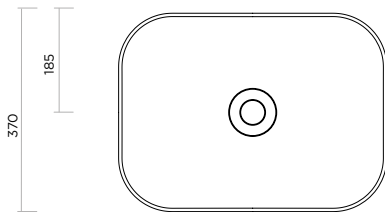

AURORA

ART: A864 - CERAMICA

PILETTA: non inclusa

PESO NETTO: 11 kg

ITEM: A864 - CERAMIC

PLUG: not included

NET WEIGHT: 11 kg

Misure interno vasca:
L 48,5 x P 35,5 x H 12,5 cm