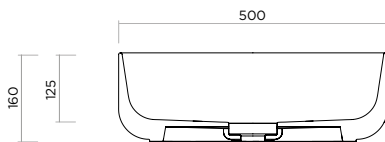

AURORA

ART: A864 - CERAMICA

PILETTA: non inclusa

PESO NETTO: 11 kg

ITEM: A864 - CERAMIC

PLUG: not included

NET WEIGHT: 11 kg

Misure interno vasca:
L 48,5 x P 35,5 x H 12,5 cm