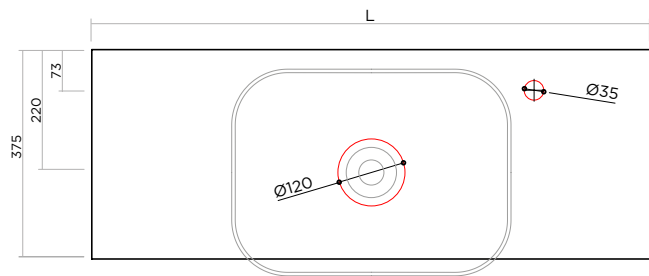

AURORA

ART: A864 - CERAMICA

PILETTA: non inclusa

PESO NETTO: 11 kg

ITEM: A864 - CERAMIC

PLUG: not included

NET WEIGHT: 11 kg

Misure interno vasca:
L 48,5 x P 35,5 x H 12,5 cm