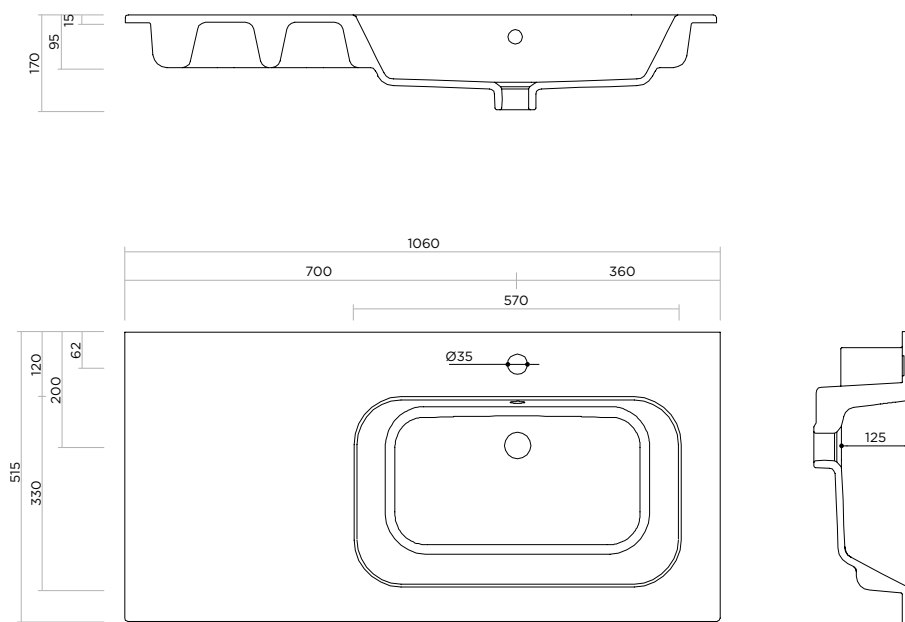

ITEM: A738 - CERAMIC

PLUG: not included

NET WEIGHT: 25 kg

Misure interno vasca:
L 57 x P 33 x H 12,5 cm

ARBI
BATHROOM

Arbi Arredobagno srl

Via L. Zanussi, 34/A - 33070 Brugnera (PN) - Italy
T. +39 0434 624822 - www.arbiarredobagno.it
info@arbirredobagno.it

QUBO 106

ART: A739 - CERAMICA

PILETTA: non inclusa

PESO NETTO: 27 kg

ITEM: A739 - CERAMIC

PLUG: not included

NET WEIGHT: 27 kg

Misure interno vasca:
L 57 x P 33 x H 12,5 cm

PILETTA: non inclusa
PESO NETTO: 27 kg

ITEM: A371 - CERAMIC (RIGHT BASIN)
ITEM: A372 - CERAMIC (LEFT BASIN)

PLUG: not included
NET WEIGHT: 27 kg

Misure interno vasca:
L 57 x P 33 x H 12,5 cm

ARBI
BATHROOM

ITEM: A036 - CERAMIC

PLUG: not included

NET WEIGHT: 29 kg

Misure interno vasca:
L 57 x P 33 x H 12,5 cm

ARBI
BATHROOM

Arbi Arredobagno srl

Via L. Zanussi, 34/A - 33070 Brugnera (PN) - Italy
T. +39 0434 624822 - www.arbiarredobagno.it
info@arbirredobagno.it