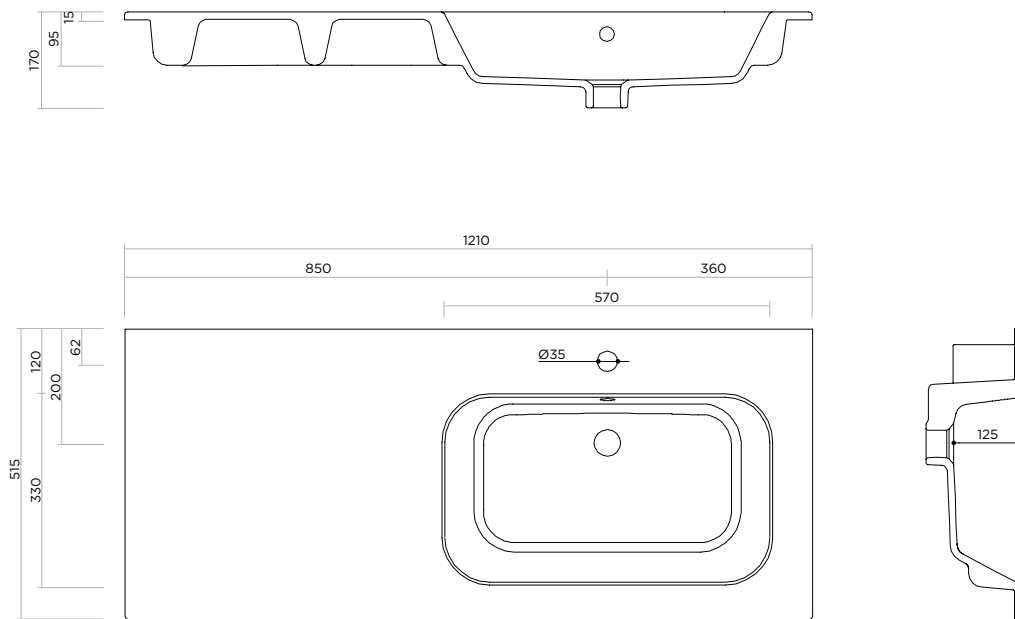

Misure interno vasca:
2 x L 51 x P 33 x H 12,5 cm

ARBI
BATHROOM

Arbi Arredobagno srl

Via L. Zanussi, 34/A - 33070 Brugnera (PN) - Italy
T. +39 0434 624822 - www.arbiarredobagno.it
info@arbirredobagno.it

QUBO 121

DX - SX

ART: A373 - CERAMICA (VASCA DESTRA)
ART: A374 - CERAMICA (VASCA SINISTRA)

PILETTA: non inclusa
PESO NETTO: 31 kg

ITEM: A373 - CERAMIC (RIGHT BASIN)
ITEM: A374 - CERAMIC (LEFT BASIN)

PLUG: not included
NET WEIGHT: 31 kg

Misure interno vasca:
L 57 x P 33 x H 12,5 cm

ARBI
BATHROOM

Arbi Arredobagno srl

Via L. Zanussi, 34/A - 33070 Brugnera (PN) - Italy
T. +39 0434 624822 - www.arbiarredobagno.it
info@arbirredobagno.it

QUBO 71

ART: A736 - CERAMICA

PILETTA: non inclusa

PESO NETTO: 19 kg

ITEM: A736 - CERAMIC

PLUG: not included

NET WEIGHT: 19 kg

Misure interno vasca:
L 57 x P 33 x H 12,5 cm

ARBI
BATHROOM