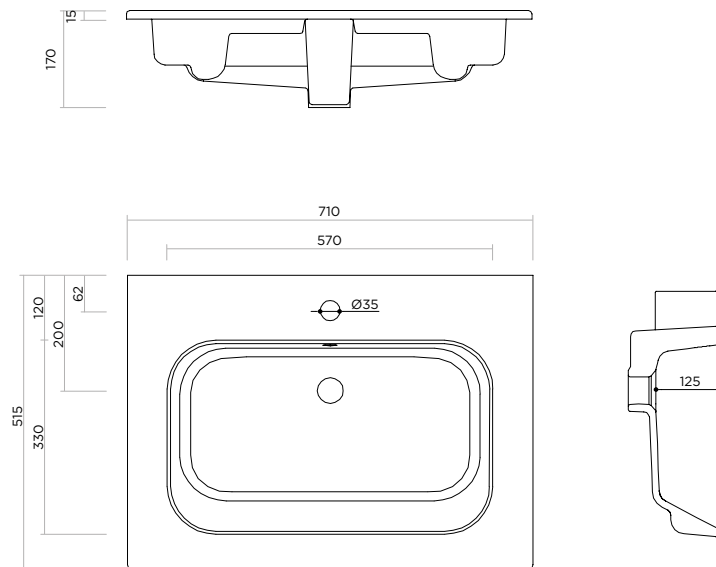

ITEM: A036 - CERAMIC

PLUG: not included

NET WEIGHT: 29 kg

Misure interno vasca:
L 57 x P 33 x H 12,5 cm

ARBI
BATHROOM

Arbi Arredobagno srl

Via L. Zanussi, 34/A - 33070 Brugnera (PN) - Italy
T. +39 0434 624822 - www.arbiarredobagno.it
info@arbirredobagno.it

DX - SX

ART: A373 - CERAMICA (VASCA DESTRA)
ART: A374 - CERAMICA (VASCA SINISTRA)

PILETTA: non inclusa
PESO NETTO: 31 kg

ITEM: A373 - CERAMIC (RIGHT BASIN)
ITEM: A374 - CERAMIC (LEFT BASIN)

PLUG: not included
NET WEIGHT: 31 kg

Misure interno vasca:
L 57 x P 33 x H 12,5 cm

ARBI
BATHROOM

Arbi Arredobagno srl

Via L. Zanussi, 34/A - 33070 Brugnera (PN) - Italy
T. +39 0434 624822 - www.arbiarredobagno.it
info@arbirredobagno.it

QUBO 71

ART: A736 - CERAMICA

PILETTA: non inclusa

PESO NETTO: 19 kg

ITEM: A736 - CERAMIC

PLUG: not included

NET WEIGHT: 19 kg

Misure interno vasca:
L 57 x P 33 x H 12,5 cm

ARBI
BATHROOM