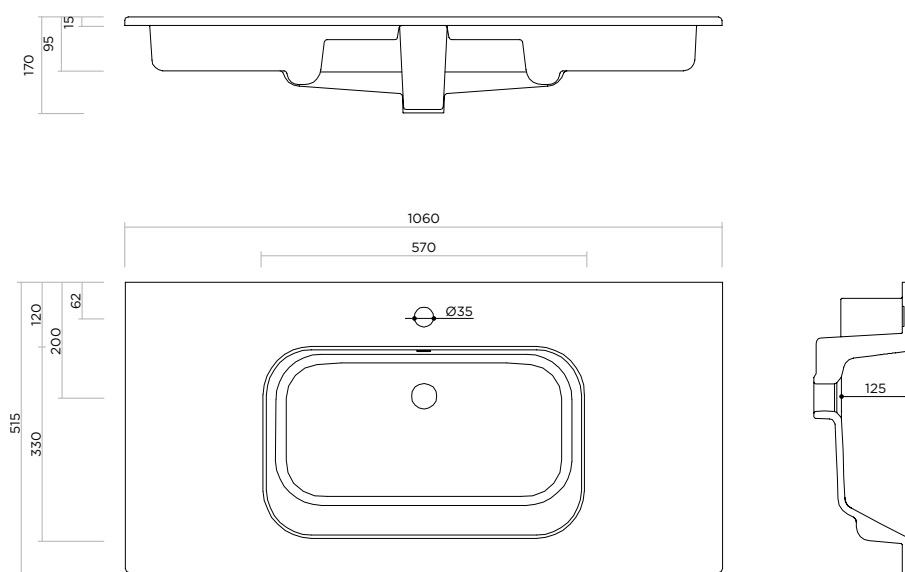

QUBO 86

ART: A737 - CERAMICA

PILETTA: non inclusa

PESO NETTO: 22 kg

ITEM: A737 - CERAMIC

PLUG: not included

NET WEIGHT: 22 kg

Misure interno vasca:
L 57 x P 33 x H 12,5 cm

ITEM: A738 - CERAMIC

PLUG: not included

NET WEIGHT: 25 kg

Misure interno vasca:
L 57 x P 33 x H 12,5 cm

ARBI
BATHROOM

Arbi Arredobagno srl

Via L. Zanussi, 34/A - 33070 Brugnera (PN) - Italy
T. +39 0434 624822 - www.arbiarredobagno.it
info@arbirredobagno.it

QUBO 106

ART: A739 - CERAMICA

PILETTA: non inclusa

PESO NETTO: 27 kg

ITEM: A739 - CERAMIC

PLUG: not included

NET WEIGHT: 27 kg

Misure interno vasca:
L 57 x P 33 x H 12,5 cm

PILETTA: non inclusa
PESO NETTO: 27 kg

ITEM: A371 - CERAMIC (RIGHT BASIN)
ITEM: A372 - CERAMIC (LEFT BASIN)

PLUG: not included
NET WEIGHT: 27 kg

Misure interno vasca:
L 57 x P 33 x H 12,5 cm

ARBI
BATHROOM