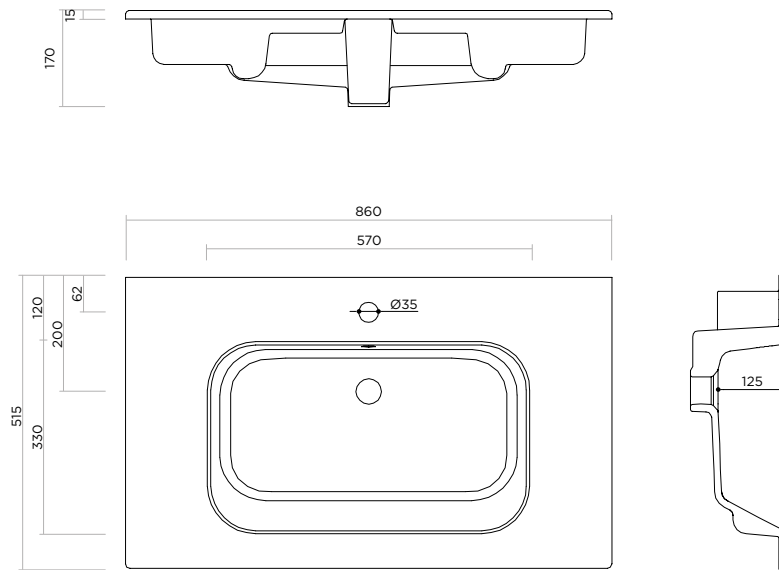

QUBO 86

ART: A737 - CERAMICA

PILETTA: non inclusa

PESO NETTO: 22 kg

ITEM: A737 - CERAMIC

PLUG: not included

NET WEIGHT: 22 kg

Misure interno vasca:
L 57 x P 33 x H 12,5 cm

ITEM: A738 - CERAMIC

PLUG: not included

NET WEIGHT: 25 kg

Misure interno vasca:
L 57 x P 33 x H 12,5 cm

ARBI
BATHROOM

Arbi Arredobagno srl

Via L. Zanussi, 34/A - 33070 Brugnera (PN) - Italy
T. +39 0434 624822 - www.arbiarredobagno.it
info@arbirredobagno.it

QUBO 106

ART: A739 - CERAMICA

PILETTA: non inclusa

PESO NETTO: 27 kg

ITEM: A739 - CERAMIC

PLUG: not included

NET WEIGHT: 27 kg

Misure interno vasca:
L 57 x P 33 x H 12,5 cm

PILETTA: non inclusa
PESO NETTO: 27 kg

ITEM: A371 - CERAMIC (RIGHT BASIN)
ITEM: A372 - CERAMIC (LEFT BASIN)

PLUG: not included
NET WEIGHT: 27 kg

Misure interno vasca:
L 57 x P 33 x H 12,5 cm

ARBI
BATHROOM