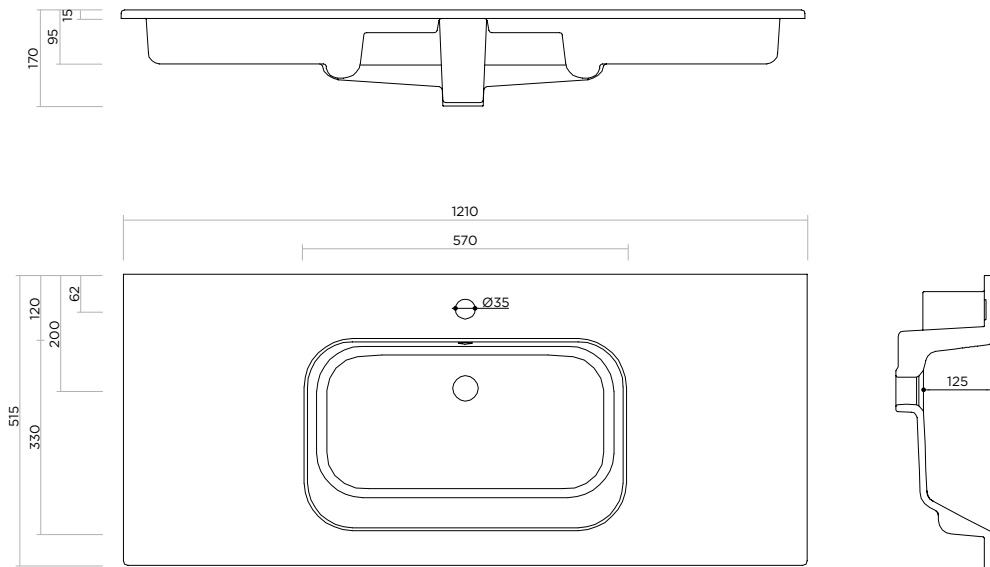

QUBO 106

ART: A739 - CERAMICA

PILETTA: non inclusa

PESO NETTO: 27 kg

ITEM: A739 - CERAMIC

PLUG: not included

NET WEIGHT: 27 kg

Misure interno vasca:
L 57 x P 33 x H 12,5 cm

PILETTA: non inclusa
PESO NETTO: 27 kg

ITEM: A371 - CERAMIC (RIGHT BASIN)
ITEM: A372 - CERAMIC (LEFT BASIN)

PLUG: not included
NET WEIGHT: 27 kg

Misure interno vasca:
L 57 x P 33 x H 12,5 cm

ARBI
BATHROOM

ITEM: A036 - CERAMIC

PLUG: not included

NET WEIGHT: 29 kg

Misure interno vasca:
L 57 x P 33 x H 12,5 cm

ARBI
BATHROOM

Arbi Arredobagno srl

Via L. Zanussi, 34/A - 33070 Brugnera (PN) - Italy
T. +39 0434 624822 - www.arbiarredobagno.it
info@arbirredobagno.it

DX - SX

ART: A373 - CERAMICA (VASCA DESTRA)
ART: A374 - CERAMICA (VASCA SINISTRA)

PILETTA: non inclusa
PESO NETTO: 31 kg

ITEM: A373 - CERAMIC (RIGHT BASIN)
ITEM: A374 - CERAMIC (LEFT BASIN)

PLUG: not included
NET WEIGHT: 31 kg