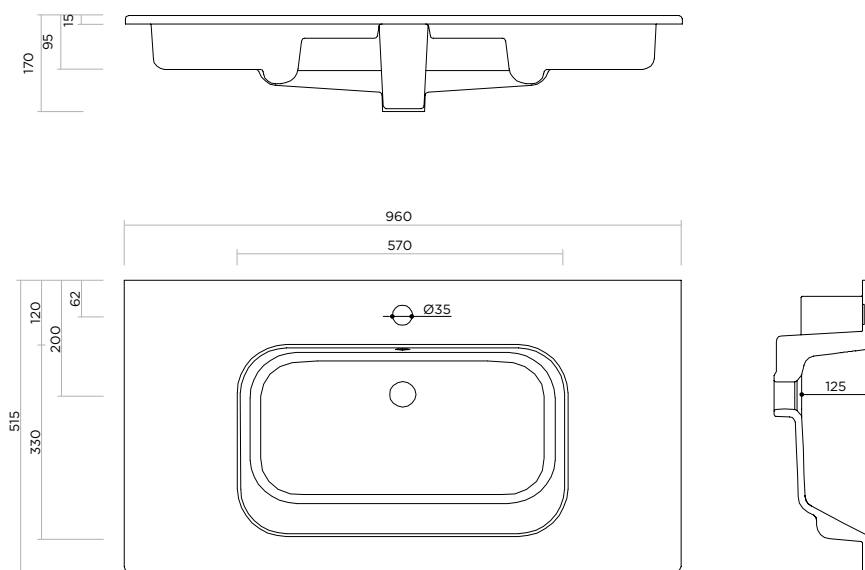

QUBO 86

ART: A737 - CERAMICA

PILETTA: non inclusa

PESO NETTO: 22 kg

ITEM: A737 - CERAMIC

PLUG: not included

NET WEIGHT: 22 kg

Misure interno vasca:
L 57 x P 33 x H 12,5 cm

ITEM: A738 - CERAMIC

PLUG: not included

NET WEIGHT: 25 kg

Misure interno vasca:
L 57 x P 33 x H 12,5 cm

ARBI
BATHROOM

Arbi Arredobagno srl

Via L. Zanussi, 34/A - 33070 Brugnera (PN) - Italy
T. +39 0434 624822 - www.arbiarredobagno.it
info@arbirredobagno.it

QUBO 106

ART: A739 - CERAMICA

PILETTA: non inclusa

PESO NETTO: 27 kg

ITEM: A739 - CERAMIC

PLUG: not included

NET WEIGHT: 27 kg

Misure interno vasca:
L 57 x P 33 x H 12,5 cm

PILETTA: non inclusa
PESO NETTO: 27 kg

ITEM: A371 - CERAMIC (RIGHT BASIN)
ITEM: A372 - CERAMIC (LEFT BASIN)

PLUG: not included
NET WEIGHT: 27 kg

Misure interno vasca:
L 57 x P 33 x H 12,5 cm

ARBI
BATHROOM