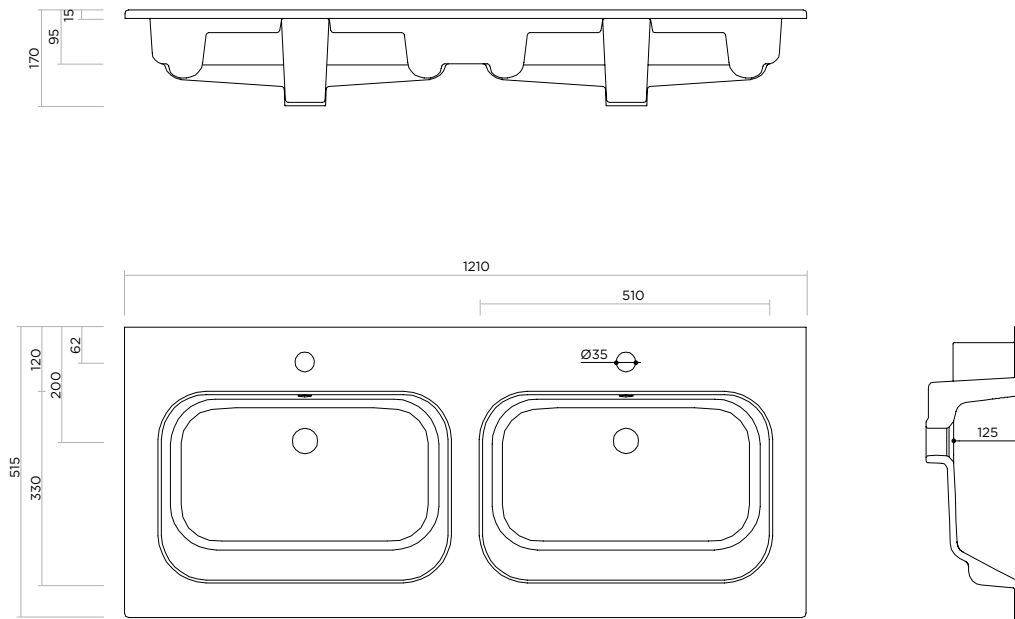

ITEM: A036 - CERAMIC

PLUG: not included

NET WEIGHT: 29 kg

Misure interno vasca:
L 57 x P 33 x H 12,5 cm

ARBI
BATHROOM

Arbi Arredobagno srl

Via L. Zanussi, 34/A - 33070 Brugnera (PN) - Italy
T. +39 0434 624822 - www.arbiarredobagno.it
info@arbirredobagno.it

QUBO 121

doppia vasca

ART: A735 - CERAMICA

PILETTA: non inclusa

PESO NETTO: 31 kg

ITEM: A735 - CERAMIC

PLUG: not included

NET WEIGHT: 31 kg

Misure interno vasca:
2 x L 51 x P 33 x H 12,5 cm

ARBI
BATHROOM

Arbi Arredobagno srl

Via L. Zanussi, 34/A - 33070 Brugnera (PN) - Italy
T. +39 0434 624822 - www.arbiarredobagno.it
info@arbirredobagno.it

QUBO 121

DX - SX

ART: A373 - CERAMICA (VASCA DESTRA)
ART: A374 - CERAMICA (VASCA SINISTRA)

PILETTA: non inclusa
PESO NETTO: 31 kg

ITEM: A373 - CERAMIC (RIGHT BASIN)
ITEM: A374 - CERAMIC (LEFT BASIN)

PLUG: not included
NET WEIGHT: 31 kg