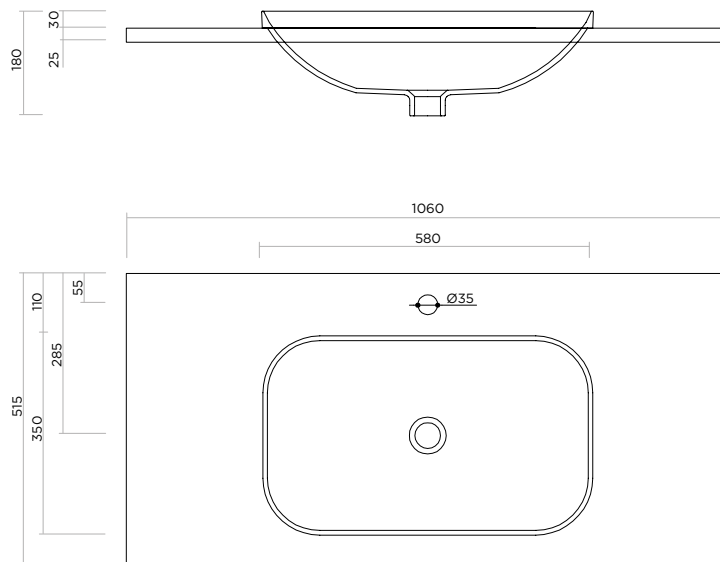

ITEM: A473 - CERAMIC

PLUG: not included

NET WEIGHT: 18,3 kg

Misure interno vasca:
L 56 x P 33 x H 14 cm

ARBI
BATHROOM

Arbi Arredobagno srl

Via L. Zanussi, 34/A - 33070 Brugnera (PN) - Italy
T. +39 0434 624822 - www.arbiarredobagno.it
info@arbirredobagno.it

PILETTA: non inclusa
PESO NETTO: 21,3 kg

ITEM: A476 - CERAMIC (RIGHT BASIN)
ITEM: A477 - CERAMIC (LEFT BASIN)

PLUG: not included
NET WEIGHT: 21,3 kg

Misure interno vasca:
L 44 x P 33 x H 14 cm

ARBI
BATHROOM

ITEM: A475 - CERAMIC

PLUG: not included

NET WEIGHT: 21,3 kg

Misure interno vasca:
L 56 x P 33 x H 14 cm

ARBI
BATHROOM

Arbi Arredobagno srl

Via L. Zanussi, 34/A - 33070 Brugnera (PN) - Italy
T. +39 0434 624822 - www.arbierredobagno.it
info@arbierredobagno.it

MOVADO 121

ART: A478 - CERAMICA

PILETTA: non inclusa

PESO NETTO: 25,9 kg

ITEM: A478 - CERAMIC

PLUG: not included

NET WEIGHT: 25,9 kg

Misure interno vasca:
L 56 x P 33 x H 14 cm