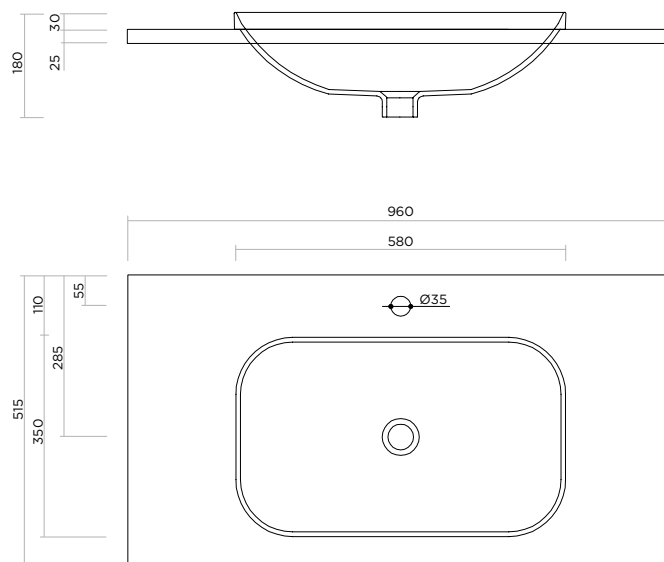

ITEM: A473 - CERAMIC

PLUG: not included

NET WEIGHT: 18,3 kg

Misure interno vasca:
L 56 x P 33 x H 14 cm

ARBI
BATHROOM

Arbi Arredobagno srl

Via L. Zanussi, 34/A - 33070 Brugnera (PN) - Italy
T. +39 0434 624822 - www.arbiarredobagno.it
info@arbirredobagno.it

MOVADO 96

ART: A474 - CERAMICA

PILETTA: non inclusa

PESO NETTO: 19,9 kg

ITEM: A474 - CERAMIC

PLUG: not included

NET WEIGHT: 19,9 kg

Misure interno vasca:
L 56 x P 33 x H 14 cm

PILETTA: non inclusa
PESO NETTO: 21,3 kg

ITEM: A476 - CERAMIC (RIGHT BASIN)
ITEM: A477 - CERAMIC (LEFT BASIN)

PLUG: not included
NET WEIGHT: 21,3 kg

Misure interno vasca:
L 44 x P 33 x H 14 cm

ARBI
BATHROOM

ITEM: A475 - CERAMIC

PLUG: not included

NET WEIGHT: 21,3 kg

Misure interno vasca:
L 56 x P 33 x H 14 cm

ARBI
BATHROOM

Arbi Arredobagno srl

Via L. Zanussi, 34/A - 33070 Brugnera (PN) - Italy
T. +39 0434 624822 - www.arbierredobagno.it
info@arbierredobagno.it