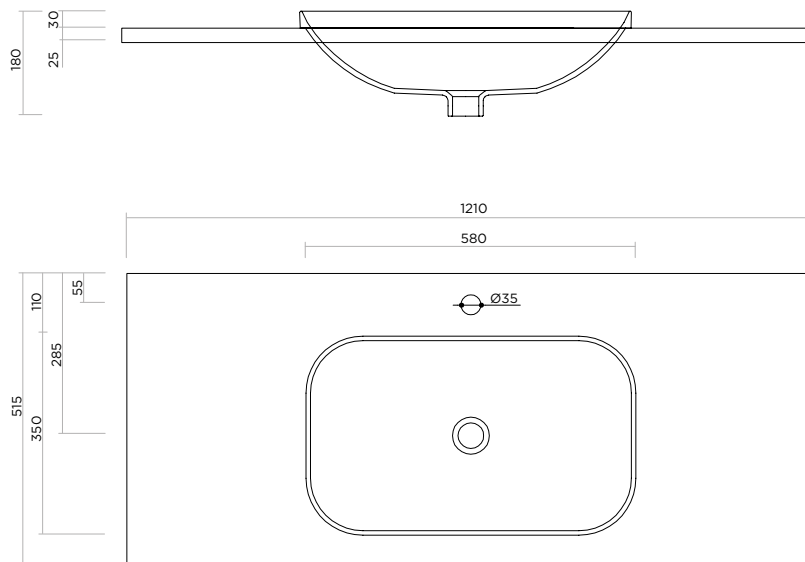

ITEM: A473 - CERAMIC

PLUG: not included

NET WEIGHT: 18,3 kg

Misure interno vasca:
L 56 x P 33 x H 14 cm

ARBI
BATHROOM

Arbi Arredobagno srl

Via L. Zanussi, 34/A - 33070 Brugnera (PN) - Italy
T. +39 0434 624822 - www.arbiarredobagno.it
info@arbirredobagno.it

PILETTA: non inclusa
PESO NETTO: 21,3 kg

ITEM: A476 - CERAMIC (RIGHT BASIN)
ITEM: A477 - CERAMIC (LEFT BASIN)

PLUG: not included
NET WEIGHT: 21,3 kg

Misure interno vasca:
L 44 x P 33 x H 14 cm

ARBI
BATHROOM

ITEM: A475 - CERAMIC

PLUG: not included

NET WEIGHT: 21,3 kg

Misure interno vasca:
L 56 x P 33 x H 14 cm

ARBI
BATHROOM

Arbi Arredobagno srl

Via L. Zanussi, 34/A - 33070 Brugnera (PN) - Italy
T. +39 0434 624822 - www.arbierredobagno.it
info@arbierredobagno.it

MOVADO 121

ART: A478 - CERAMICA

PILETTA: non inclusa

PESO NETTO: 25,9 kg

ITEM: A478 - CERAMIC

PLUG: not included

NET WEIGHT: 25,9 kg

Misure interno vasca:
L 56 x P 33 x H 14 cm