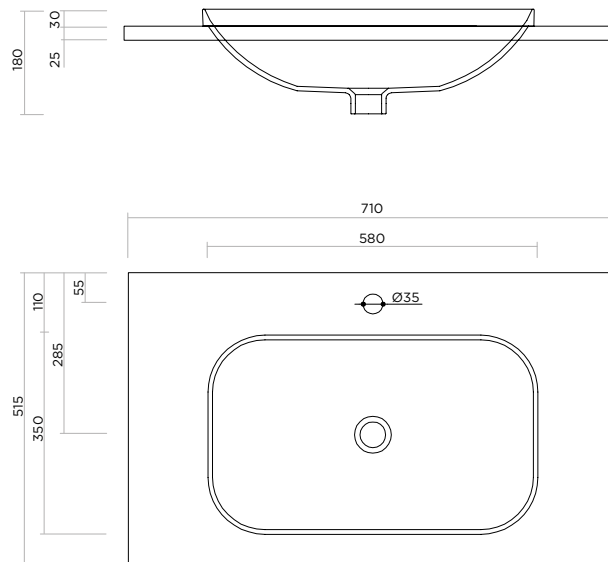

MOVADO 71

ART: A472 - CERAMICA

PILETTA: non inclusa

PESO NETTO: 15,3 kg

ITEM: A472 - CERAMIC

PLUG: not included

NET WEIGHT: 15,3 kg

Misure interno vasca:
L 44 x P 33 x H 14 cm

ITEM: A473 - CERAMIC

PLUG: not included

NET WEIGHT: 18,3 kg

Misure interno vasca:
L 56 x P 33 x H 14 cm

ARBI
BATHROOM

Arbi Arredobagno srl

Via L. Zanussi, 34/A - 33070 Brugnera (PN) - Italy
T. +39 0434 624822 - www.arbiarredobagno.it
info@arbirredobagno.it

MOVADO 96

ART: A474 - CERAMICA

PILETTA: non inclusa

PESO NETTO: 19,9 kg

ITEM: A474 - CERAMIC

PLUG: not included

NET WEIGHT: 19,9 kg

Misure interno vasca:
L 56 x P 33 x H 14 cm

PILETTA: non inclusa
PESO NETTO: 21,3 kg

ITEM: A476 - CERAMIC (RIGHT BASIN)
ITEM: A477 - CERAMIC (LEFT BASIN)

PLUG: not included
NET WEIGHT: 21,3 kg

Misure interno vasca:
L 44 x P 33 x H 14 cm

ARBI
BATHROOM