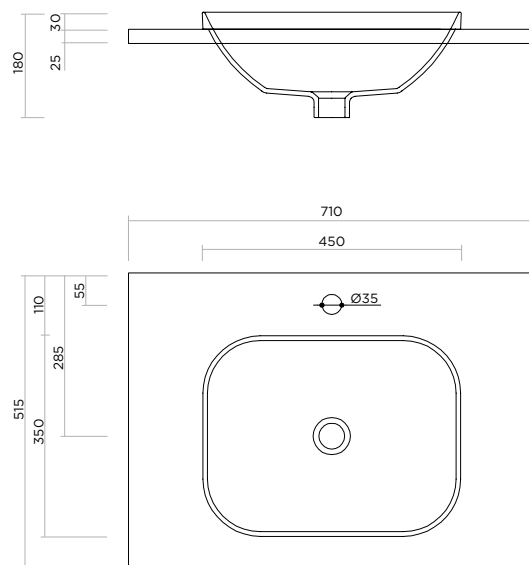

MOVADO 71

ART: A472 - CERAMICA

PILETTA: non inclusa

PESO NETTO: 15,3 kg

ITEM: A472 - CERAMIC

PLUG: not included

NET WEIGHT: 15,3 kg

Misure interno vasca:
L 44 x P 33 x H 14 cm

ITEM: A473 - CERAMIC

PLUG: not included

NET WEIGHT: 18,3 kg

Misure interno vasca:
L 56 x P 33 x H 14 cm

ARBI
BATHROOM

Arbi Arredobagno srl

Via L. Zanussi, 34/A - 33070 Brugnera (PN) - Italy
T. +39 0434 624822 - www.arbiarredobagno.it
info@arbirredobagno.it

MOVADO 96

ART: A474 - CERAMICA

PILETTA: non inclusa

PESO NETTO: 19,9 kg

ITEM: A474 - CERAMIC

PLUG: not included

NET WEIGHT: 19,9 kg

Misure interno vasca:
L 56 x P 33 x H 14 cm

PILETTA: non inclusa
PESO NETTO: 21,3 kg

ITEM: A476 - CERAMIC (RIGHT BASIN)
ITEM: A477 - CERAMIC (LEFT BASIN)

PLUG: not included
NET WEIGHT: 21,3 kg

Misure interno vasca:
L 44 x P 33 x H 14 cm

ARBI
BATHROOM