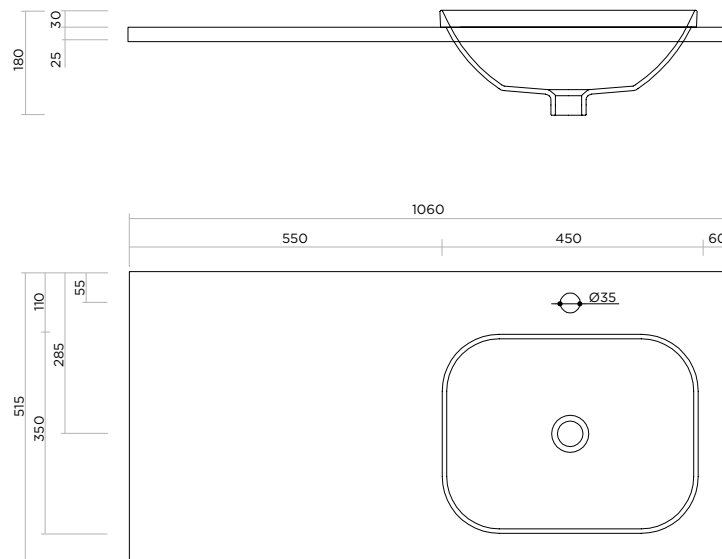

ITEM: A473 - CERAMIC

PLUG: not included

NET WEIGHT: 18,3 kg

Misure interno vasca:
L 56 x P 33 x H 14 cm

ARBI
BATHROOM

Arbi Arredobagno srl

Via L. Zanussi, 34/A - 33070 Brugnera (PN) - Italy
T. +39 0434 624822 - www.arbiarredobagno.it
info@arbirredobagno.it

MOVADO 96

ART: A474 - CERAMICA

PILETTA: non inclusa

PESO NETTO: 19,9 kg

ITEM: A474 - CERAMIC

PLUG: not included

NET WEIGHT: 19,9 kg

Misure interno vasca:
L 56 x P 33 x H 14 cm

PILETTA: non inclusa
PESO NETTO: 21,3 kg

ITEM: A476 - CERAMIC (RIGHT BASIN)
ITEM: A477 - CERAMIC (LEFT BASIN)

PLUG: not included
NET WEIGHT: 21,3 kg

Misure interno vasca:
L 44 x P 33 x H 14 cm

ARBI
BATHROOM

ITEM: A475 - CERAMIC

PLUG: not included

NET WEIGHT: 21,3 kg

Misure interno vasca:
L 56 x P 33 x H 14 cm

ARBI
BATHROOM

Arbi Arredobagno srl

Via L. Zanussi, 34/A - 33070 Brugnera (PN) - Italy
T. +39 0434 624822 - www.arbierredobagno.it
info@arbierredobagno.it