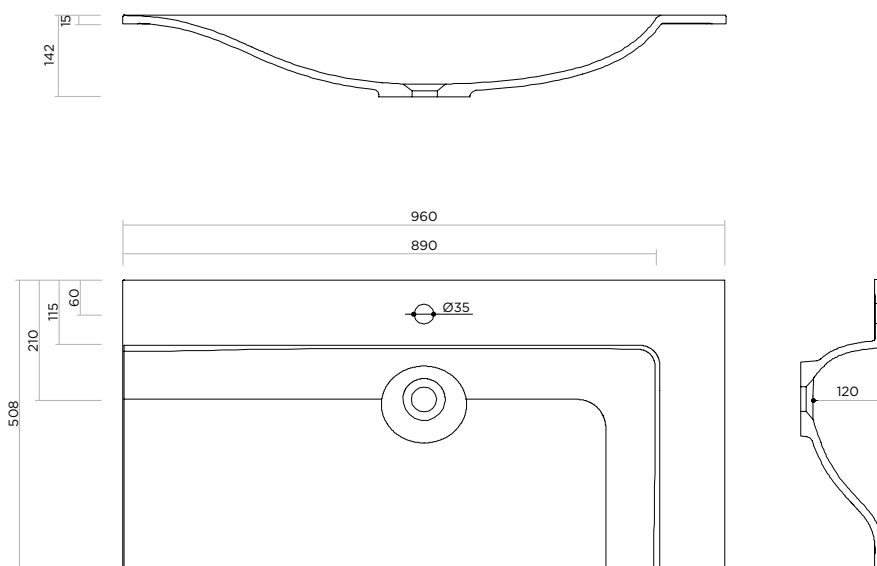

Misure interno vasca:
L 69 x P 33 x H 12 cm

NEL DISEGNO: **VASCA SINISTRA**
DRAWING: **LEFT BASIN**

ARBI
BATHROOM

Arbi Arredobagno srl

Via L. Zanussi, 34/A - 33070 Brugnera (PN) - Italy
T. +39 0434 624822 - www.arbiarredobagno.it
info@arbirredobagno.it

PLUG: not included
NET WEIGHT: 14,6 kg

Misure interno vasca:
L 79 x P 33 x H 12 cm

NEL DISEGNO: **VASCA SINISTRA**
DRAWING: **LEFT BASIN**

ARBI
BATHROOM

Arbi Arredobagno srl

Via L. Zanussi, 34/A - 33070 Brugnera (PN) - Italy
T. +39 0434 624822 - www.arbiarredobagno.it
info@arbirredobagno.it

LETTER 106

DESIGN BY: MENEGHELLO & PAOLELLI

VASCA DESTRA
RIGHT BASIN

ART: A284 - MINERALGUSS (**VASCA DESTRA**)
ART: A285 - MINERALGUSS (**VASCA SINISTRA**)

PILETTA: non inclusa
PESO NETTO: 15,7 kg

ITEM: A284 - MINERALGUSS (**RIGHT BASIN**)
ITEM: A285 - MINERALGUSS (**LEFT BASIN**)

PLUG: not included
NET WEIGHT: 15,7 kg

Misure interno vasca:
L 89 x P 33 x H 12 cm

NEL DISEGNO: **VASCA SINISTRA**
DRAWING: **LEFT BASIN**

ARBI
BATHROOM

Arbi Arredobagno srl

Via L. Zanussi, 34/A - 33070 Brugnera (PN) - Italy
T. +39 0434 624822 - www.arbiarredobagno.it
info@arbirredobagno.it