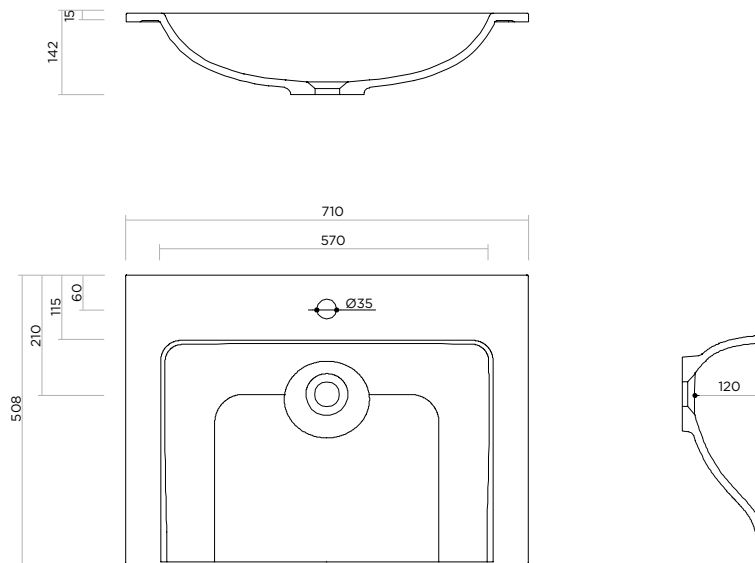

Misure interno vasca:
L 48 x P 33 x H 12 cm

ARBI
BATHROOM

Arbi Arredobagno srl

Via L. Zanussi, 34/A - 33070 Brugnera (PN) - Italy
T. +39 0434 624822 - www.arbiarredobagno.it
info@arbirredobagno.it

LETTER 71

DESIGN BY: MENEGHELLO & PAOLELLI

ART: A279 - MINERALGUSS

PILETTA: non inclusa

PESO NETTO: 11,2 kg

ITEM: A279 - MINERALGUSS

PLUG: not included

NET WEIGHT: 11,2 kg

Misure interno vasca:
L 57 x P 33 x H 12 cm

Misure interno vasca:
L 69 x P 33 x H 12 cm

NEL DISEGNO: **VASCA SINISTRA**
DRAWING: **LEFT BASIN**

ARBI
BATHROOM

Arbi Arredobagno srl

Via L. Zanussi, 34/A - 33070 Brugnera (PN) - Italy
T. +39 0434 624822 - www.arbiarredobagno.it
info@arbirredobagno.it

PLUG: not included
NET WEIGHT: 14,6 kg

Misure interno vasca:
L 79 x P 33 x H 12 cm

NEL DISEGNO: **VASCA SINISTRA**
DRAWING: **LEFT BASIN**

ARBI
BATHROOM

Arbi Arredobagno srl

Via L. Zanussi, 34/A - 33070 Brugnera (PN) - Italy
T. +39 0434 624822 - www.arbiarredobagno.it
info@arbirredobagno.it