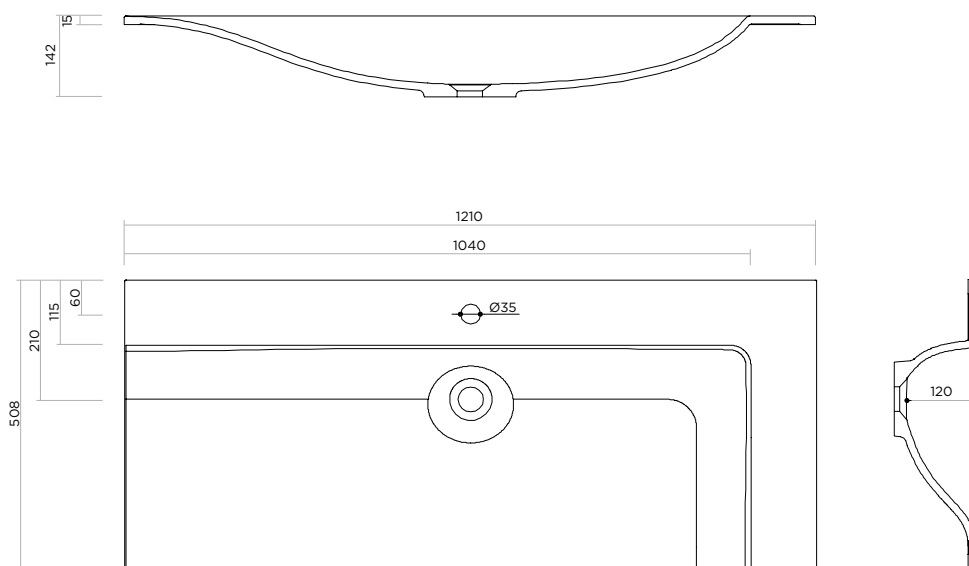

PLUG: not included
NET WEIGHT: 15,7 kg

Misure interno vasca:
L 89 x P 33 x H 12 cm

NEL DISEGNO: **VASCA SINISTRA**
DRAWING: **LEFT BASIN**

ARBI
BATHROOM

Arbi Arredobagno srl

Via L. Zanussi, 34/A - 33070 Brugnera (PN) - Italy
T. +39 0434 624822 - www.arbiarredobagno.it
info@arbirredobagno.it

NET WEIGHT: 18,4 kg

Misure interno vasca:
2 x L 52 x P 33 x H 12 cm

ARBI
BATHROOM

Arbi Arredobagno srl

Via L. Zanussi, 34/A - 33070 Brugnera (PN) - Italy
T. +39 0434 624822 - www.arbiarredobagno.it
info@arbirredobagno.it

LETTER 121

DESIGN BY: MENEGHELLO & PAOLELLI

VASCA DESTRA
RIGHT BASIN

ART: A293 - MINERALGUSS (VASCA DESTRA)
ART: A294 - MINERALGUSS (VASCA SINISTRA)

PILETTA: non inclusa
PESO NETTO: 17,6 kg

ITEM: A293 - MINERALGUSS (RIGHT BASIN)
ITEM: A294 - MINERALGUSS (LEFT BASIN)

PLUG: not included
NET WEIGHT: 17,6 kg

Misure interno vasca:
L 104 x P 33 x H 12 cm

NEL DISEGNO: **VASCA SINISTRA**
DRAWING: **LEFT BASIN**

ARBI
BATHROOM

Arbi Arredobagno srl

Via L. Zanussi, 34/A - 33070 Brugnera (PN) - Italy
T. +39 0434 624822 - www.arbiarredobagno.it
info@arbirredobagno.it