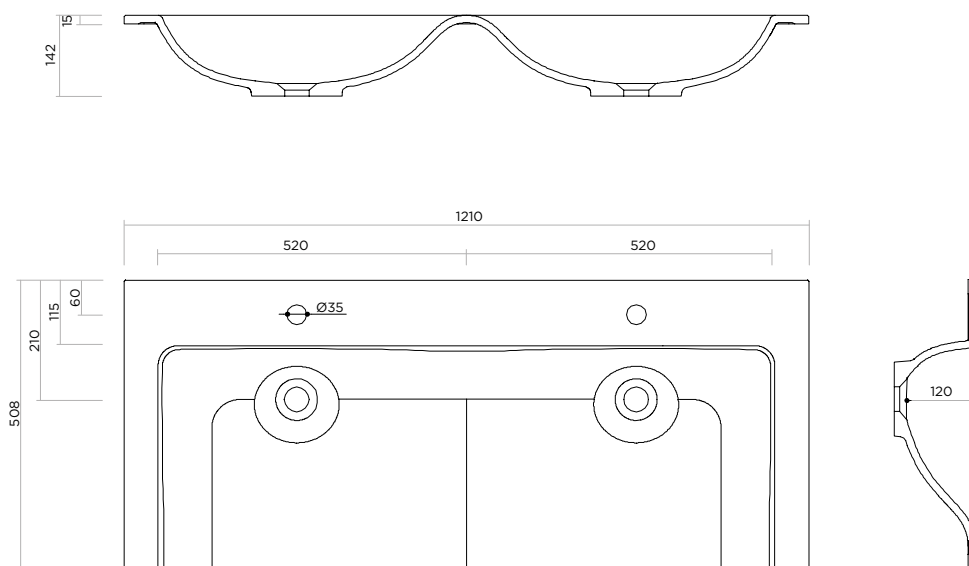

PLUG: not included
NET WEIGHT: 15,7 kg

Misure interno vasca:
L 89 x P 33 x H 12 cm

NEL DISEGNO: **VASCA SINISTRA**
DRAWING: **LEFT BASIN**

ARBI
BATHROOM

Arbi Arredobagno srl

Via L. Zanussi, 34/A - 33070 Brugnera (PN) - Italy
T. +39 0434 624822 - www.arbiarredobagno.it
info@arbirredobagno.it

LETTER 121

doppia vasca

DESIGN BY: **MENEGHELLO & PAOLELLI**

ART: A295 - MINERALGUSS

PILETTA: non inclusa

PESO NETTO: 18,4 kg

ITEM: A295 - MINERALGUSS

PLUG: not included

NET WEIGHT: 18,4 kg

Misure interno vasca:
2 x L 52 x P 33 x H 12 cm

ARBI
BATHROOM

Arbi Arredobagno srl

Via L. Zanussi, 34/A - 33070 Brugnera (PN) - Italy
T. +39 0434 624822 - www.arbiarredobagno.it
info@arbirredobagno.it

PLUG: not included
NET WEIGHT: 17,6 kg

Misure interno vasca:
L 104 x P 33 x H 12 cm

NEL DISEGNO: **VASCA SINISTRA**
DRAWING: **LEFT BASIN**

ARBI
BATHROOM

Arbi Arredobagno srl

Via L. Zanussi, 34/A - 33070 Brugnera (PN) - Italy
T. +39 0434 624822 - www.arbiarredobagno.it
info@arbirredobagno.it