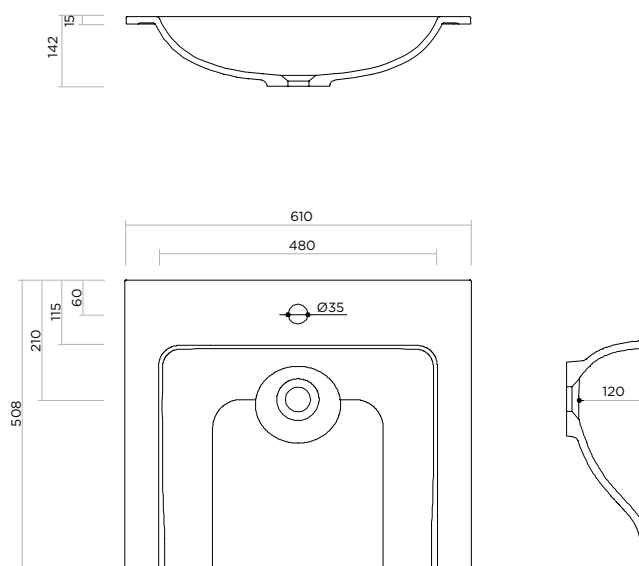

Misure interno vasca:
L 48 x P 33 x H 12 cm

ARBI
BATHROOM

Arbi Arredobagno srl

Via L. Zanussi, 34/A - 33070 Brugnera (PN) - Italy
T. +39 0434 624822 - www.arbiarredobagno.it
info@arbirredobagno.it

LETTER 71

DESIGN BY: MENEGHELLO & PAOLELLI

ART: A279 - MINERALGUSS

PILETTA: non inclusa

PESO NETTO: 11,2 kg

ITEM: A279 - MINERALGUSS

PLUG: not included

NET WEIGHT: 11,2 kg

Misure interno vasca:
L 57 x P 33 x H 12 cm

Misure interno vasca:
L 69 x P 33 x H 12 cm

NEL DISEGNO: **VASCA SINISTRA**
DRAWING: **LEFT BASIN**

ARBI
BATHROOM

Arbi Arredobagno srl

Via L. Zanussi, 34/A - 33070 Brugnera (PN) - Italy
T. +39 0434 624822 - www.arbiarredobagno.it
info@arbirredobagno.it

PLUG: not included
NET WEIGHT: 15,7 kg

Misure interno vasca:
L 89 x P 33 x H 12 cm

NEL DISEGNO: **VASCA SINISTRA**
DRAWING: **LEFT BASIN**

ARBI
BATHROOM

Arbi Arredobagno srl

Via L. Zanussi, 34/A - 33070 Brugnera (PN) - Italy
T. +39 0434 624822 - www.arbiarredobagno.it
info@arbirredobagno.it