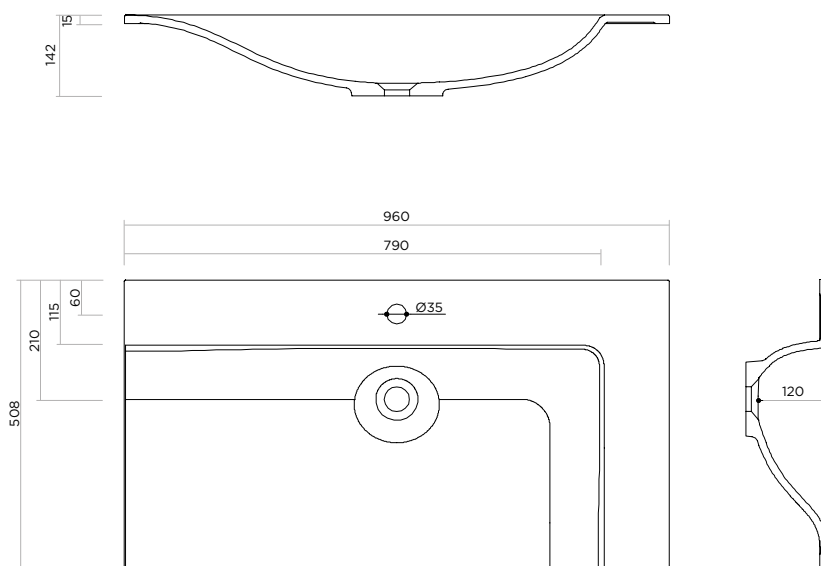

Misure interno vasca:
L 69 x P 33 x H 12 cm

NEL DISEGNO: **VASCA SINISTRA**
DRAWING: **LEFT BASIN**

ARBI
BATHROOM

Arbi Arredobagno srl

Via L. Zanussi, 34/A - 33070 Brugnera (PN) - Italy
T. +39 0434 624822 - www.arbiarredobagno.it
info@arbirredobagno.it

LETTER 96

DESIGN BY: MENEGHELLO & PAOLELLI

VASCA DESTRA
RIGHT BASIN

ART: A282 - MINERALGUSS (VASCA DESTRA)
ART: A283 - MINERALGUSS (VASCA SINISTRA)

PILETTA: non inclusa
PESO NETTO: 14,6 kg

ITEM: A282 - MINERALGUSS (RIGHT BASIN)
ITEM: A283 - MINERALGUSS (LEFT BASIN)

PLUG: not included
NET WEIGHT: 14,6 kg

Misure interno vasca:
L 79 x P 33 x H 12 cm

NEL DISEGNO: **VASCA SINISTRA**
DRAWING: **LEFT BASIN**

ARBI
BATHROOM

Arbi Arredobagno srl

Via L. Zanussi, 34/A - 33070 Brugnera (PN) - Italy
T. +39 0434 624822 - www.arbiarredobagno.it
info@arbirredobagno.it

PLUG: not included
NET WEIGHT: 15,7 kg

Misure interno vasca:
L 89 x P 33 x H 12 cm

NEL DISEGNO: **VASCA SINISTRA**
DRAWING: **LEFT BASIN**

ARBI
BATHROOM

Arbi Arredobagno srl

Via L. Zanussi, 34/A - 33070 Brugnera (PN) - Italy
T. +39 0434 624822 - www.arbiarredobagno.it
info@arbirredobagno.it