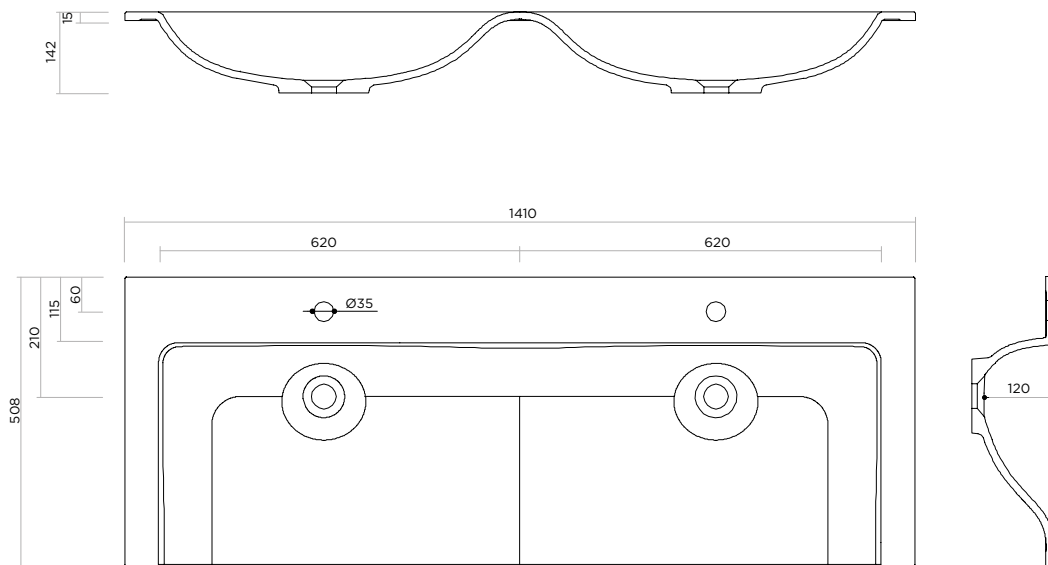

PLUG: not included
NET WEIGHT: 15,7 kg

Misure interno vasca:
L 89 x P 33 x H 12 cm

NEL DISEGNO: **VASCA SINISTRA**
DRAWING: **LEFT BASIN**

ARBI
BATHROOM

Arbi Arredobagno srl

Via L. Zanussi, 34/A - 33070 Brugnera (PN) - Italy
T. +39 0434 624822 - www.arbiarredobagno.it
info@arbirredobagno.it

PLUG: not included
NET WEIGHT: 17,6 kg

Misure interno vasca:
L 104 x P 33 x H 12 cm

NEL DISEGNO: **VASCA SINISTRA**
DRAWING: **LEFT BASIN**

ARBI
BATHROOM

Arbi Arredobagno srl

Via L. Zanussi, 34/A - 33070 Brugnera (PN) - Italy
T. +39 0434 624822 - www.arbiarredobagno.it
info@arbirredobagno.it

LETTER 141

doppia vasca

DESIGN BY: **MENEGHELLO & PAOLELLI**

ART: A296 - MINERALGUSS

PILETTA: non inclusa

PESO NETTO: 21,6 kg

ITEM: A296 - MINERALGUSS

PLUG: not included

NET WEIGHT: 21,6 kg

Misure interno vasca:
2 x L 62 x P 33 x H 12 cm

ARBI
BATHROOM

Arbi Arredobagno srl

Via L. Zanussi, 34/A - 33070 Brugnera (PN) - Italy
T. +39 0434 624822 - www.arbiarredobagno.it
info@arbirredobagno.it