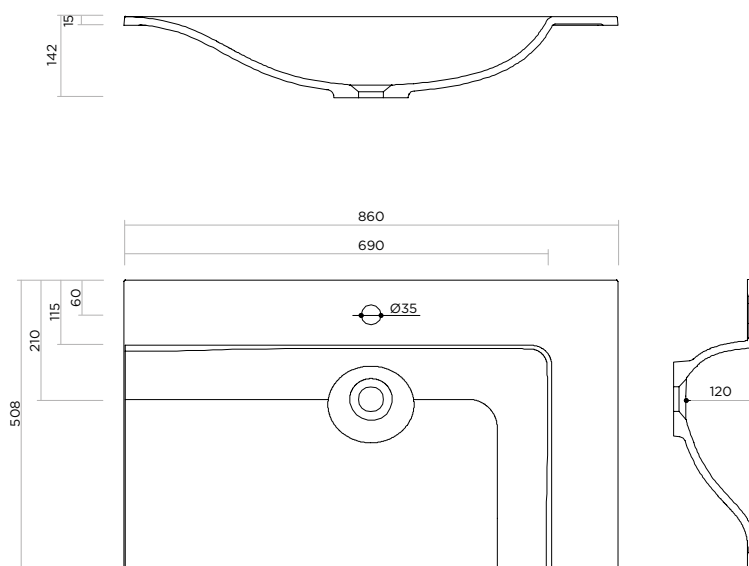

DESIGN BY: MENEGHELLO & PAOLELLI

ART: A279 - MINERALGUSS

PILETTA: non inclusa

PESO NETTO: 11,2 kg

ITEM: A279 - MINERALGUSS

PLUG: not included

NET WEIGHT: 11,2 kg

Misure interno vasca:
L 57 x P 33 x H 12 cm

ART: A280 - MINERALGUSS (VASCA DESTRA)
ART: A281 - MINERALGUSS (VASCA SINISTRA)

PILETTA: non inclusa
PESO NETTO: 12,7 kg

ITEM: A280 - MINERALGUSS (RIGHT BASIN)
ITEM: A281 - MINERALGUSS (LEFT BASIN)

PLUG: not included
NET WEIGHT: 12,7 kg

Misure interno vasca:
L 69 x P 33 x H 12 cm

NEL DISEGNO: **VASCA SINISTRA**
DRAWING: **LEFT BASIN**

ARBI
BATHROOM

Arbi Arredobagno srl

Via L. Zanussi, 34/A - 33070 Brugnera (PN) - Italy
T. +39 0434 624822 - www.arbiarredobagno.it
info@arbirredobagno.it

PLUG: not included
NET WEIGHT: 14,6 kg

Misure interno vasca:
L 79 x P 33 x H 12 cm

NEL DISEGNO: **VASCA SINISTRA**
DRAWING: **LEFT BASIN**

ARBI
BATHROOM

Arbi Arredobagno srl

Via L. Zanussi, 34/A - 33070 Brugnera (PN) - Italy
T. +39 0434 624822 - www.arbiarredobagno.it
info@arbirredobagno.it