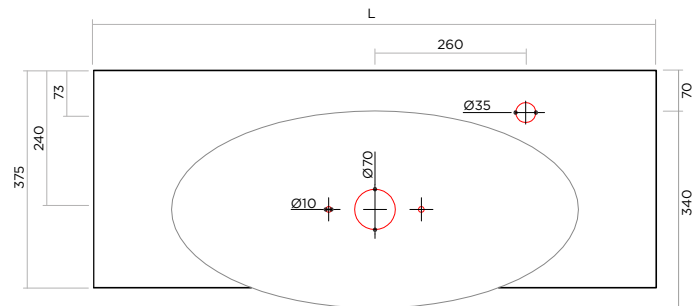

VELA

ART: A600 - TEKNO

PILETTA: -
PESO NETTO: 6 kg

ITEM: A600 - TEKNO

PLUG: -
NET WEIGHT: 6 kg

Misure interno vasca:
L 62 x P 30 x H 12 cm

ARBI
BATHROOM

Arbi Arredobagno srl