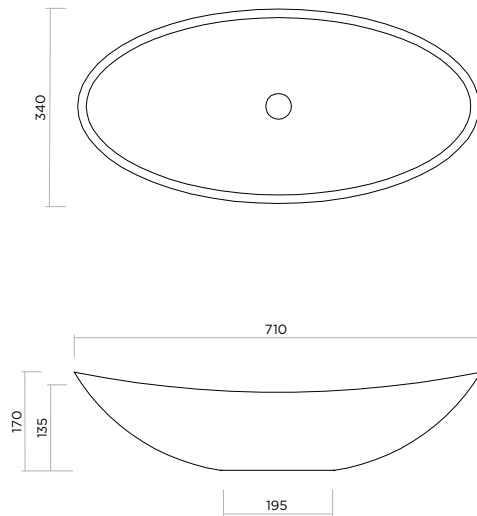

VELA

ART: A600 - TEKNO

PILETTA: -
PESO NETTO: 6 kg

ITEM: A600 - TEKNO

PLUG: -
NET WEIGHT: 6 kg

Misure interno vasca:
L 62 x P 30 x H 12 cm

ARBI
BATHROOM

Arbi Arredobagno srl