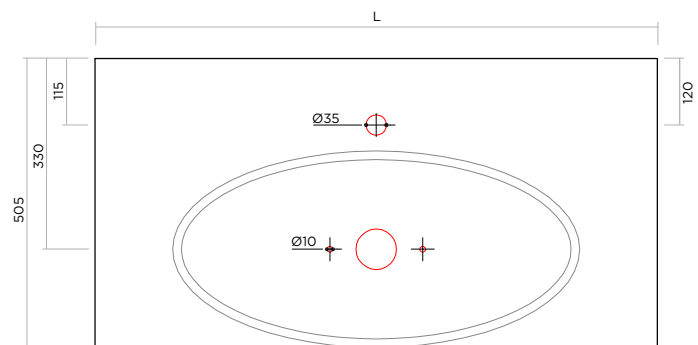

VELA

ART: A600 - TEKNO

PILETTA: -
PESO NETTO: 6 kg

ITEM: A600 - TEKNO

PLUG: -
NET WEIGHT: 6 kg

Misure interno vasca:
L 62 x P 30 x H 12 cm

ARBI
BATHROOM

Arbi Arredobagno srl