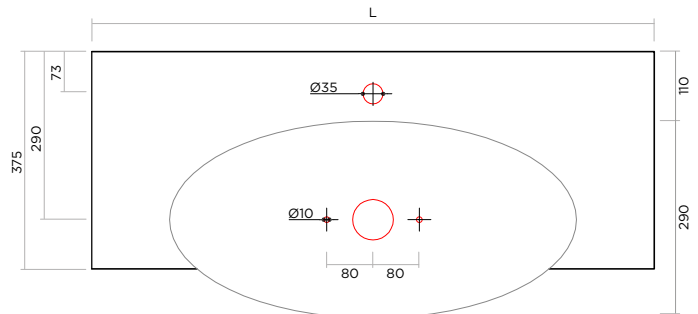

VELA

ART: A600 - TEKNO

PILETTA: -
PESO NETTO: 6 kg

ITEM: A600 - TEKNO

PLUG: -
NET WEIGHT: 6 kg

Misure interno vasca:
L 62 x P 30 x H 12 cm

ARBI
BATHROOM

Arbi Arredobagno srl