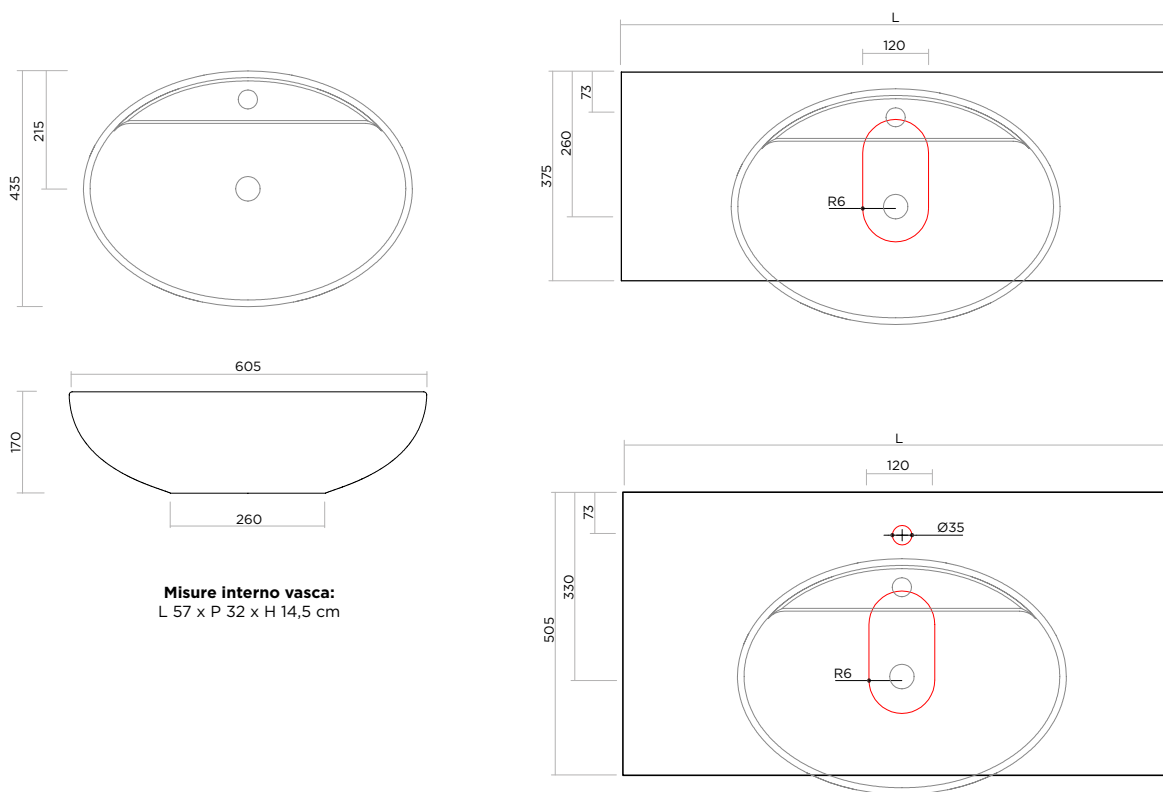

SOFFICE IN

ART: A452 - CERAMICA

PILETTA: -
PESO NETTO: 13 kg

ITEM: A452 - CERAMIC

PLUG: -
NET WEIGHT: 13 kg

Misure interno vasca:
L 57 x P 32 x H 14,5 cm

ARBI
BATHROOM

Arbi Arredobagno srl