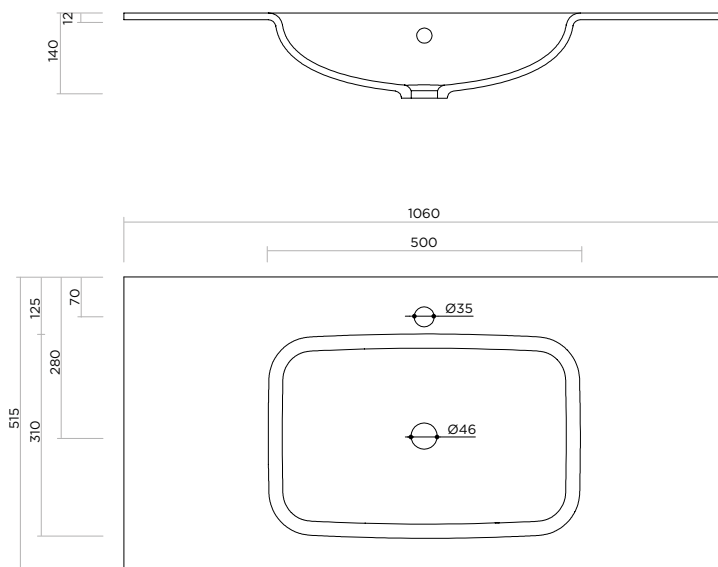

PESO NETTO: 14,5 kg

ITEM: A382 - MINERALGUSS

PLUG: not included

NET WEIGHT: 14,5 kg

Misure interno vasca:
L 50 x P 31 x H 12 cm

ARBI
BATHROOM

Arbi Arredobagno srl

Via L. Zanussi, 34/A - 33070 Brugnera (PN) - Italy
T. +39 0434 624822 - www.arbiarredobagno.it
info@arbirredobagno.it

CURVY 96

ART: A383 - MINERALGUSS

PILETTA: non inclusa

PESO NETTO: 16 kg

ITEM: A383 - MINERALGUSS

PLUG: not included

NET WEIGHT: 16 kg

Misure interno vasca:
L 50 x P 31 x H 12 cm

PESO NETTO: 17 kg

ITEM: A384 - MINERALGUSS

PLUG: not included

NET WEIGHT: 17 kg

Misure interno vasca:
L 50 x P 31 x H 12 cm

ARBI
BATHROOM

Arbi Arredobagno srl

Via L. Zanussi, 34/A - 33070 Brugnera (PN) - Italy
T. +39 0434 624822 - www.arbiarredobagno.it
info@arbirredobagno.it

CURVY 121

ART: A385 - MINERALGUSS

PILETTA: non inclusa

PESO NETTO: 19,5 kg

ITEM: A385 - MINERALGUSS

PLUG: not included

NET WEIGHT: 19,5 kg

Misure interno vasca:
L 50 x P 31 x H 12 cm