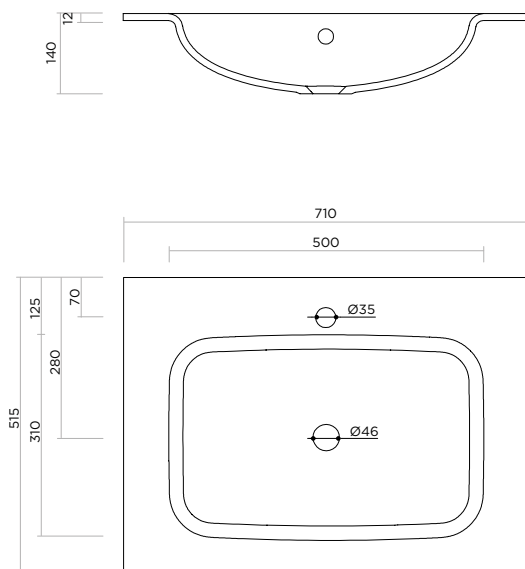

CURVY 71

ART: A381 - MINERALGUSS

PILETTA: non inclusa

PESO NETTO: 13 kg

ITEM: A381 - MINERALGUSS

PLUG: not included

NET WEIGHT: 13 kg

Misure interno vasca:
L 50 x P 31 x H 12 cm

PESO NETTO: 14,5 kg

ITEM: A382 - MINERALGUSS

PLUG: not included

NET WEIGHT: 14,5 kg

Misure interno vasca:
L 50 x P 31 x H 12 cm

ARBI
BATHROOM

Arbi Arredobagno srl

Via L. Zanussi, 34/A - 33070 Brugnera (PN) - Italy
T. +39 0434 624822 - www.arbiarredobagno.it
info@arbirredobagno.it

CURVY 96

ART: A383 - MINERALGUSS

PILETTA: non inclusa

PESO NETTO: 16 kg

ITEM: A383 - MINERALGUSS

PLUG: not included

NET WEIGHT: 16 kg

Misure interno vasca:
L 50 x P 31 x H 12 cm

CURVY 121

ART: A385 - MINERALGUSS

PILETTA: non inclusa

PESO NETTO: 19,5 kg

ITEM: A385 - MINERALGUSS

PLUG: not included

NET WEIGHT: 19,5 kg

Misure interno vasca:
L 50 x P 31 x H 12 cm