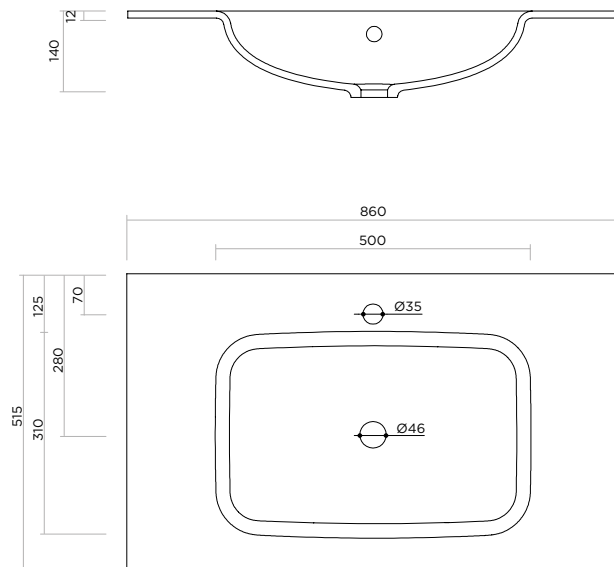

CURVY 71

ART: A381 - MINERALGUSS

PILETTA: non inclusa

PESO NETTO: 13 kg

ITEM: A381 - MINERALGUSS

PLUG: not included

NET WEIGHT: 13 kg

Misure interno vasca:
L 50 x P 31 x H 12 cm

PESO NETTO: 14,5 kg

ITEM: A382 - MINERALGUSS

PLUG: not included

NET WEIGHT: 14,5 kg

Misure interno vasca:
L 50 x P 31 x H 12 cm

ARBI
BATHROOM

Arbi Arredobagno srl

Via L. Zanussi, 34/A - 33070 Brugnera (PN) - Italy
T. +39 0434 624822 - www.arbiarredobagno.it
info@arbirredobagno.it

CURVY 96

ART: A383 - MINERALGUSS

PILETTA: non inclusa

PESO NETTO: 16 kg

ITEM: A383 - MINERALGUSS

PLUG: not included

NET WEIGHT: 16 kg

Misure interno vasca:
L 50 x P 31 x H 12 cm

PESO NETTO: 17 kg

ITEM: A384 - MINERALGUSS

PLUG: not included

NET WEIGHT: 17 kg

Misure interno vasca:
L 50 x P 31 x H 12 cm

ARBI
BATHROOM

Arbi Arredobagno srl

Via L. Zanussi, 34/A - 33070 Brugnera (PN) - Italy
T. +39 0434 624822 - www.arbiarredobagno.it
info@arbirredobagno.it