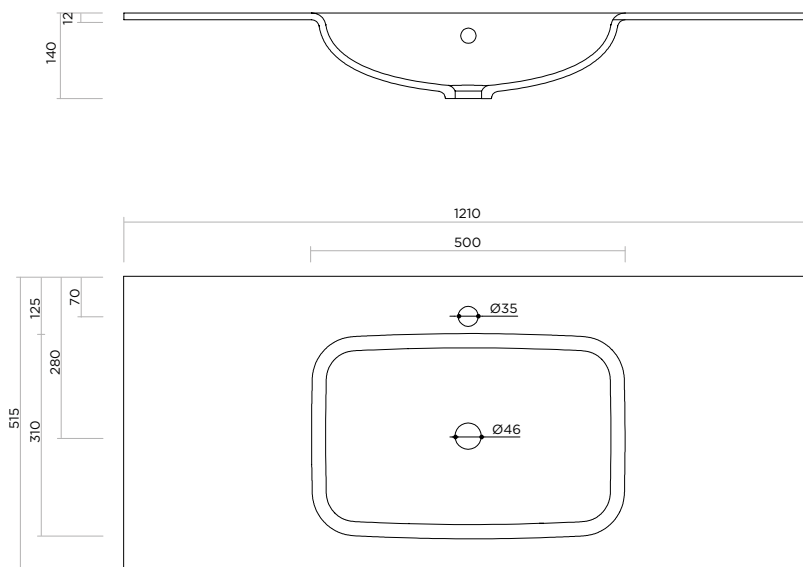

PESO NETTO: 14,5 kg

ITEM: A382 - MINERALGUSS

PLUG: not included

NET WEIGHT: 14,5 kg

Misure interno vasca:
L 50 x P 31 x H 12 cm

ARBI
BATHROOM

Arbi Arredobagno srl

Via L. Zanussi, 34/A - 33070 Brugnera (PN) - Italy
T. +39 0434 624822 - www.arbiarredobagno.it
info@arbirredobagno.it

CURVY 96

ART: A383 - MINERALGUSS

PILETTA: non inclusa

PESO NETTO: 16 kg

ITEM: A383 - MINERALGUSS

PLUG: not included

NET WEIGHT: 16 kg

Misure interno vasca:
L 50 x P 31 x H 12 cm

PESO NETTO: 17 kg

ITEM: A384 - MINERALGUSS

PLUG: not included

NET WEIGHT: 17 kg

Misure interno vasca:
L 50 x P 31 x H 12 cm

ARBI
BATHROOM

Arbi Arredobagno srl

Via L. Zanussi, 34/A - 33070 Brugnera (PN) - Italy
T. +39 0434 624822 - www.arbiarredobagno.it
info@arbirredobagno.it

CURVY 121

ART: A385 - MINERALGUSS

PILETTA: non inclusa

PESO NETTO: 19,5 kg

ITEM: A385 - MINERALGUSS

PLUG: not included

NET WEIGHT: 19,5 kg

Misure interno vasca:
L 50 x P 31 x H 12 cm