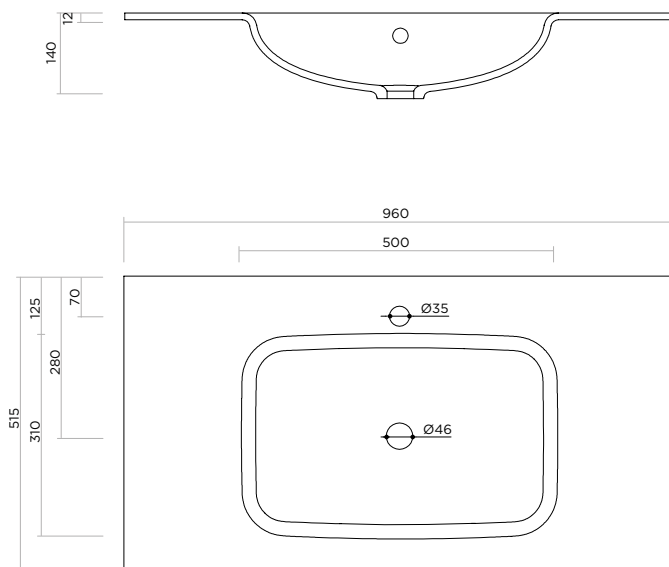

PESO NETTO: 14,5 kg

ITEM: A382 - MINERALGUSS

PLUG: not included

NET WEIGHT: 14,5 kg

Misure interno vasca:
L 50 x P 31 x H 12 cm

ARBI
BATHROOM

Arbi Arredobagno srl

Via L. Zanussi, 34/A - 33070 Brugnera (PN) - Italy
T. +39 0434 624822 - www.arbiarredobagno.it
info@arbirredobagno.it

CURVY 96

ART: A383 - MINERALGUSS

PILETTA: non inclusa

PESO NETTO: 16 kg

ITEM: A383 - MINERALGUSS

PLUG: not included

NET WEIGHT: 16 kg

Misure interno vasca:
L 50 x P 31 x H 12 cm

PESO NETTO: 17 kg

ITEM: A384 - MINERALGUSS

PLUG: not included

NET WEIGHT: 17 kg

Misure interno vasca:
L 50 x P 31 x H 12 cm

ARBI
BATHROOM

Arbi Arredobagno srl

Via L. Zanussi, 34/A - 33070 Brugnera (PN) - Italy
T. +39 0434 624822 - www.arbiarredobagno.it
info@arbirredobagno.it

CURVY 121

ART: A385 - MINERALGUSS

PILETTA: non inclusa

PESO NETTO: 19,5 kg

ITEM: A385 - MINERALGUSS

PLUG: not included

NET WEIGHT: 19,5 kg

Misure interno vasca:
L 50 x P 31 x H 12 cm