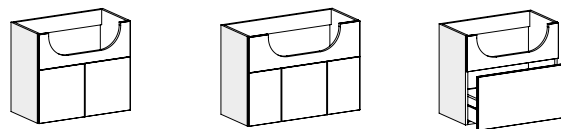

## BASI PORTALAVABO A TERRA - H 83,4 CM

L 60

L 70

L 70

L 60

L 70 - 85 - 95  
105 - 120

L 60 - 70 - 85  
95

L 85 - 95 - 105  
(anche con cassetti)

## BASI PORTALAVABO CURVE - H 49 CM

L 70 - 85

L 70 - 85

## BASI PORTALAVABO SEMINCASSO - H 49 CM

L 70 - 85 - 95

L 70 - 85

## BASI PORTALAVABO SEMINCASSO - H 61,2 CM

L 70

L 85 - 95 - 105

L 70 - 85