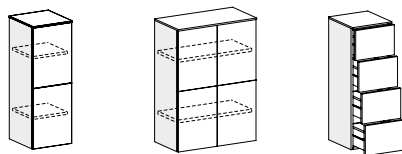

## BASI PORTALAVABO SEMINCASSO - H 49 CM

L 70 - 85 - 95

L 70 - 85

## BASI PORTALAVABO SEMINCASSO - H 61,2 CM

L 70

L 85 - 95 - 105

L 70 - 85

## BASI PORTALAVABO SEMINCASSO A TERRA - H 83,4 CM

L 70

L 85 - 95 - 105

L 70 - 85

L 85 - 95 - 105

## COLONNE - H 99 CM

L 35 - 50

L 70

L 35 - 50