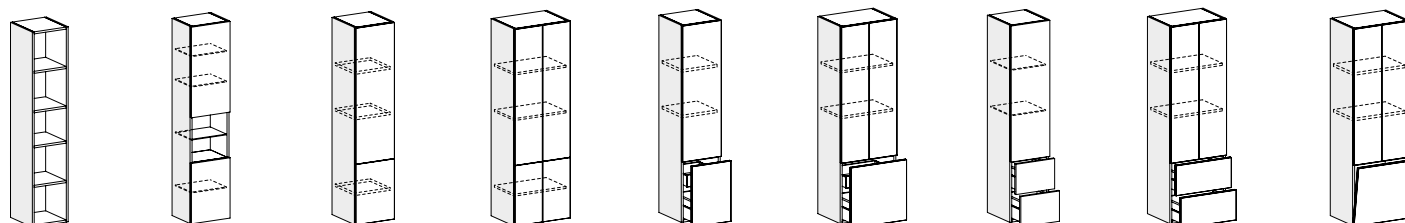

# MODULARITÀ STREET

**COLONNE - H 146,6 CM** (senza top) - **H 147,8 CM** (con top)

L 25 - 35

L 25 - 35  
50  
(Escl. Game)

L 25 - 35

L 50

**COLONNE - H 158,8 CM** (senza top)

L 25 - 35

L 35

L 25 - 35  
50

L 50 - 70

L 35

L 50

L 25 - 35

L 50

L 50