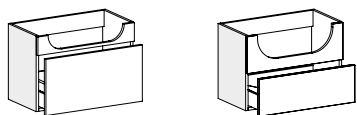

## BASI PORTALAVABO SOPPESE - H 61,2 CM

L 50

L 50 - 70 - 100

L 50 - 70

L 70 - 85 - 95  
105

L 70 - 85 - 95

L 85 - 95 - 105  
(anche con cassetti)

## BASI PORTALAVABO A TERRA - H 83,4 CM

L 60

L 70

L 70

L 60

L 70 - 85 - 95  
105 - 120

L 60 - 70 - 85  
95

L 85 - 95 - 105  
(anche con cassetti)

## BASI PORTALAVABO CURVE - H 49 CM

L 70 - 85

L 70 - 85

## BASI PORTALAVABO SEMINCASSO - H 49 CM

L 70 - 85 - 95

L 70 - 85