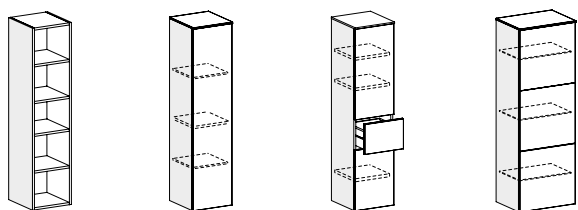

MODULARITÀ STREET

COLONNE - H 146,6 CM (senza top) - **H 147,8 CM** (con top)

L 25 - 35

L 25 - 35
50
(Escl. Game)

L 25 - 35

L 50

COLONNE - H 158,8 CM (senza top)