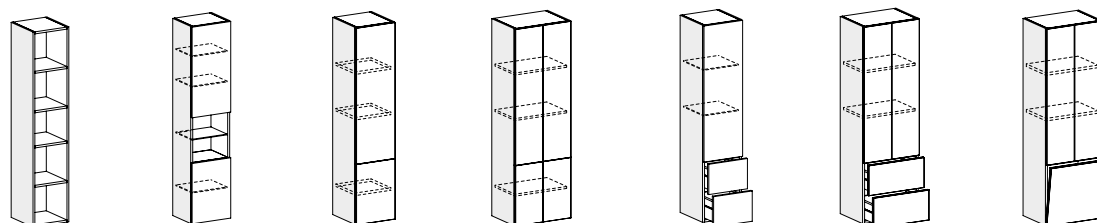

L 70

L 70 - 85

BASI PORTALAVABO SEMINCASSO SOSPESA (per soluzioni a terra) - H 73,4 CM

L 70

L 70 - 85

L 85 - 95
- 105

COLONNE SOSPESA - H 97,8 CM (+ top sp. 1,2 cm)

L 35 - 50

L 70

L 35 - 50

COLONNE SOSPESA - H 122,2 CM (senza top o + top sp. 1,2 cm)

L 25 - 35

L 25 - 35 - 50

L 25 - 35

L 25 - 35

L 50

MODULARITÀ

COLONNE SOSPESSE - H 146,6 CM (senza top o + top sp. 1,2 cm)

L 25 - 35

L 25 - 35
50

L 25 - 35

L 50

COLONNE SOSPESSE - H 158,8 CM (senza top)

L 25 - 35

L 35

L 25 - 35
50

L 50 - 70

L 25 - 35

L 50

L 50

COLONNE SOSPESSE - H 171 CM (senza top)

L 25 - 35