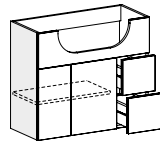

L 85 - 95 - 105
(anche con cassetti)

BASI PORTALAVABO SOPPESE (per soluzioni a terra) - H 73,4 CM

L 60

L 70 - 95 - 100

L 60

L 70 - 85 - 95
105 - 120

L 60 - 70 - 85
95

L 85 - 95 - 105
(anche con cassetti)

BASI PORTALAVABO CURVE - H 49 CM

L 70 - 85

L 70 - 85

MODULARITÀ

BASI PORTALAVABO SEMINCASSO SOSPESA - H 49 CM

L 70 - 85 - 95

L 60 - 70 - 85

BASI PORTALAVABO SEMINCASSO - H 61,2 CM

L 70

L 70 - 85

BASI PORTALAVABO SEMINCASSO SOSPESA (per soluzioni a terra) - H 73,4 CM

L 70

L 70 - 85

L 85 - 95
- 105

COLONNE SOSPESA - H 97,8 CM (+ top sp. 1,2 cm)

L 35 - 50

L 70

L 35 - 50

COLONNE SOSPESA - H 122,2 CM (senza top o + top sp. 1,2 cm)

L 25 - 35

L 25 - 35 - 50

L 25 - 35

L 25 - 35

L 50