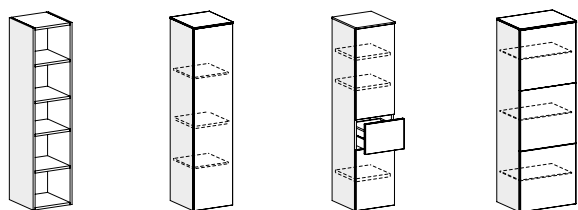

BASI PORTALAVABO CURVE - H 49 CM

L 70 - 85

L 70 - 85

MODULARITÀ

BASI PORTALAVABO SEMINCASSO SOSPESA - H 49 CM

L 70 - 85 - 95

L 60 - 70 - 85

BASI PORTALAVABO SEMINCASSO - H 61,2 CM

L 70

L 70 - 85

BASI PORTALAVABO SEMINCASSO SOSPESA (per soluzioni a terra) - H 73,4 CM

L 70

L 70 - 85

L 85 - 95
- 105

COLONNE SOSPESA - H 97,8 CM (+ top sp. 1,2 cm)

L 35 - 50

L 70

L 35 - 50

COLONNE SOSPESA - H 122,2 CM (senza top o + top sp. 1,2 cm)

L 25 - 35

L 25 - 35 - 50

L 25 - 35

L 25 - 35

L 50

MODULARITÀ

COLONNE SOSPESSE - H 146,6 CM (senza top o + top sp. 1,2 cm)

L 25 - 35

L 25 - 35
50

L 25 - 35

L 50

COLONNE SOSPESSE - H 158,8 CM (senza top)

L 25 - 35