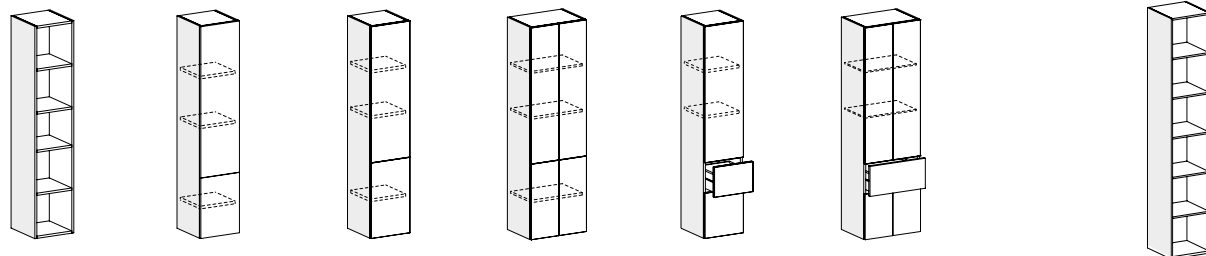

MODULARITÀ

COLONNE SOSPESSE - H 146,6 CM (senza top o + top sp. 1,2 cm)

L 25 - 35

L 25 - 35
50

L 25 - 35

L 50

COLONNE SOSPESSE - H 158,8 CM (senza top)

L 25 - 35

L 35

L 25 - 35
50

L 50 - 70

L 25 - 35

L 50

L 50

COLONNE SOSPESSE - H 171 CM (senza top)

L 25 - 35

L 25 - 35
50

L 25 - 35

L 50 - 70

L 25 - 35

L 50 - 70

L 25 - 35

**COLONNE SOSPESSE
H 183,2 CM** (senza top)

COLONNE (per soluzioni a terra) - H 193,2 CM (senza top)