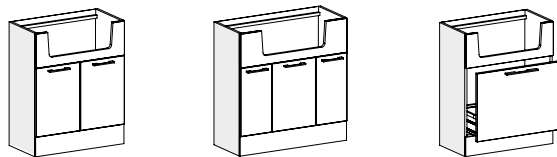

MODULARITÀ BOLLE - lavanderia

BASI PORTALAVABO SOSPESE - H 49 CM

L 95 - 100

L 85 - 95

BASI BRIO - H 49 CM

L 60

L 60

BASI PORTALAVABO A TERRA - H 87,4 CM

L 60

L 70 - 95 - 100

L 70

L 60

L 60

L 60 - 70 - 85
95

BASI PORTALAVABO SEMINCASSO - H 49 CM

L 60 - 70 - 85
- 95

BASI PORTALAVABO SEMINCASSO A TERRA - H 83,4 CM

L 70

L 85 - 95 - 105

L 70 - 85

PORTALAVATRICE - L 70

H 87,4

H 125,2

H 197,2