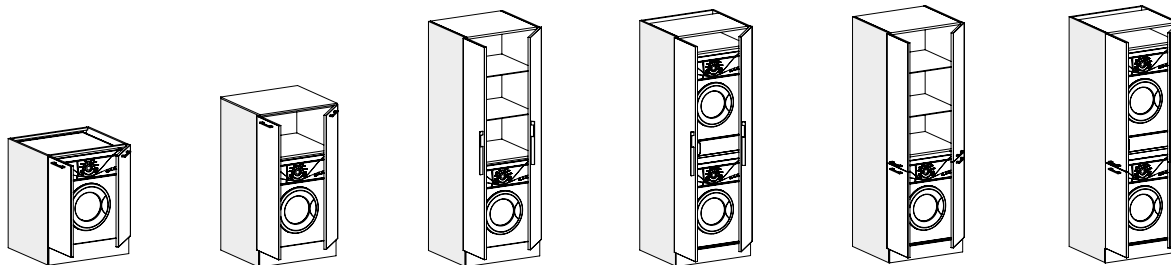

L 60

L 70 - 95 - 100

L 70

L 60

L 60

L 60 - 70 - 85
95

BASI PORTALAVABO SEMINCASSO - H 49 CM

L 60 - 70 - 85
- 95

BASI PORTALAVABO SEMINCASSO A TERRA - H 83,4 CM

L 70

L 85 - 95 - 105

L 70 - 85

PORTALAVATRICE - L 70

H 87,4

H 125,2

H 197,2

H 197,2

H 197,2

H 197,2

MODULARITÀ BOLLE - lavanderia

COLONNE - H 147,8 CM (con top)

L 25 - 35
50

L 25 - 35

L 50

COLONNE - H 158,8 CM (senza top)

L 25 - 35
50

L 50 - 70

L 35

L 50

L 50

COLONNE - H 193,2 CM (senza top)

L 25 - 35
50