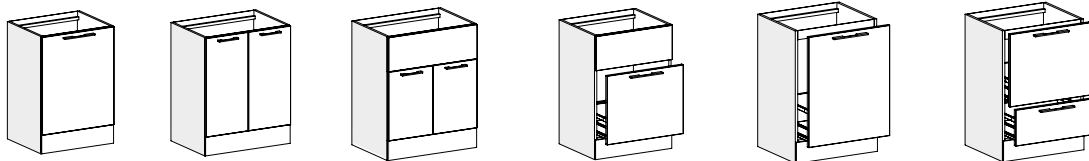

L 50

L 35 - 60

L 25 - 35 - 50
60

L 50

L 50 - 60

SOLUZIONI AD ANGOLO - H 87,4 - 197,2 CM

L 88 - 100

L 88 - 100

MODULARITÀ BOLLE - lavanderia

BASI PORTALAVABO SOSPESE - H 49 CM

L 95 - 100

L 85 - 95

BASI BRIO - H 49 CM

L 60

L 60

BASI PORTALAVABO A TERRA - H 87,4 CM

L 60

L 70 - 95 - 100

L 70

L 60

L 60

L 60 - 70 - 85
95

BASI PORTALAVABO SEMINCASSO - H 49 CM

L 60 - 70 - 85
- 95

BASI PORTALAVABO SEMINCASSO A TERRA - H 83,4 CM

L 70

L 85 - 95 - 105

L 70 - 85

PORTALAVATRICE - L 70

H 87,4

H 125,2

H 197,2