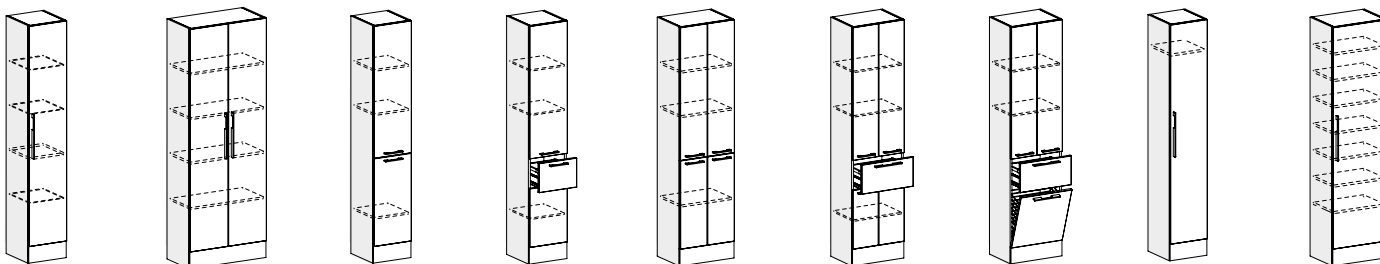

BASI PORTALAVABO SEMINCASSO A TERRA - H 83,4 CM

L 70

L 85 - 95 - 105

L 70 - 85

PORTALAVATRICE - L 70

H 87,4

H 125,2

H 197,2

H 197,2

H 197,2

H 197,2

MODULARITÀ BOLLE - lavanderia

COLONNE - H 147,8 CM (con top)

L 25 - 35
50

L 25 - 35

L 50

COLONNE - H 158,8 CM (senza top)

L 25 - 35
50

L 50 - 70

L 35

L 50

L 50

COLONNE - H 193,2 CM (senza top)

L 25 - 35
50