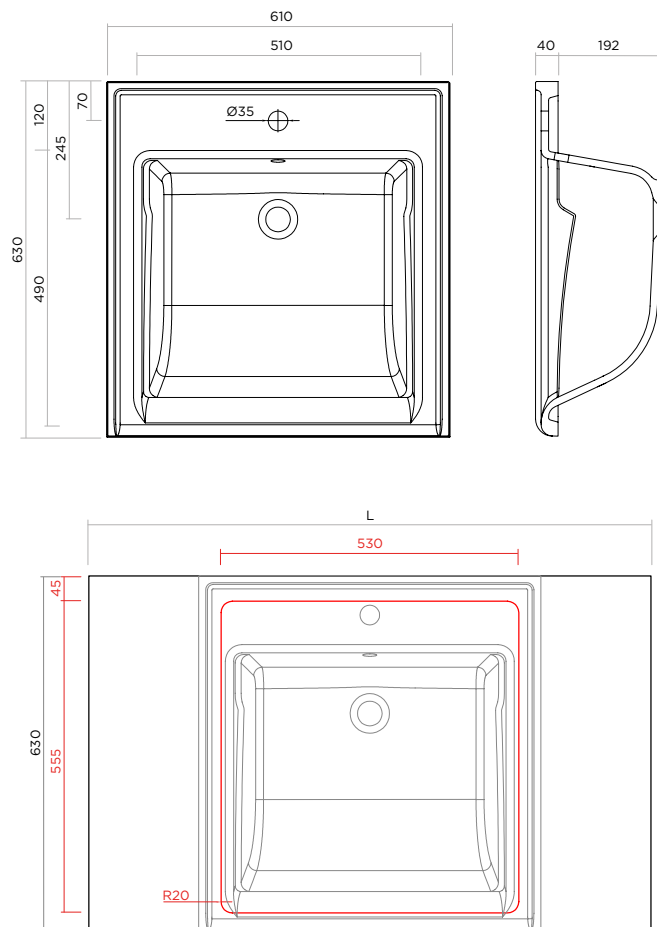

WASH 60

ART: A073 - MINERALGUSS
(tavoletta non inclusa)

PESO NETTO: 22,1 kg

ITEM: A073 - MINERALGUSS
(board not included)

NET WEIGHT: 22,1 kg

Misure interno vasca:
L 51 x P 49 x H 20 cm

ARBI
BATHROOM

Arbi Arredobagno srl