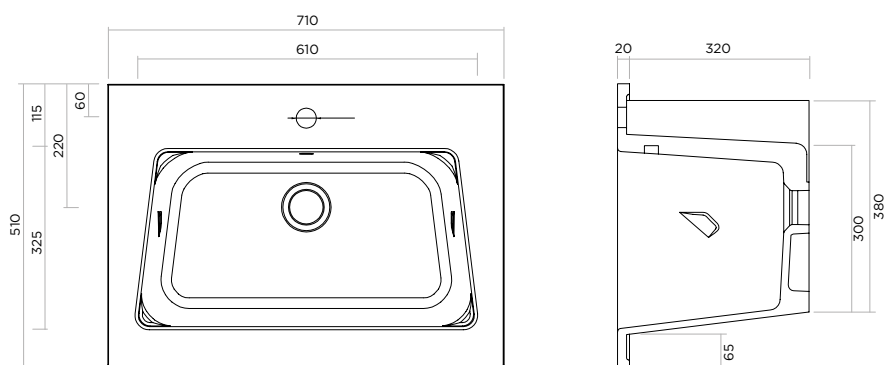

MAXI 70

ART: A076 - CERAMICA
(tavoletta non inclusa)

PESO NETTO: 23 kg

**Fornito con piletta a canestro
e sifone.**

ITEM: A076 - CERAMIC
(board not included)

NET WEIGHT: 23 kg

**Supplied with basket plug and
drain pipe.**

Misure interno vasca:
L 61 x P 32,5 x H 30 cm

ARBI
BATHROOM

Arbi Arredobagno srl

Via L. Zanussi, 34/A - 33070 Brugnera (PN) - Italy
T. +39 0434 624822 - www.arbiarredobagno.it
info@arbirredobagno.it