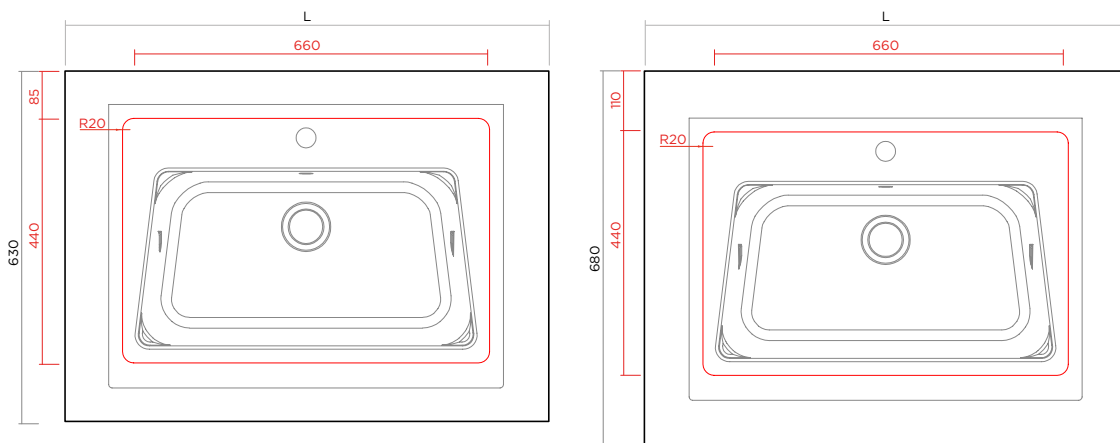

MAXI 70

ART: A076 - CERAMICA
(tavoletta non inclusa)

PESO NETTO: 23 kg

**Fornito con piletta a canestro
e sifone.**

ITEM: A076 - CERAMIC
(board not included)

NET WEIGHT: 23 kg

**Supplied with basket plug and
drain pipe.**

Misure interno vasca:
L 61 x P 32,5 x H 30 cm

ARBI
BATHROOM

Arbi Arredobagno srl

Via L. Zanussi, 34/A - 33070 Brugnera (PN) - Italy
T. +39 0434 624822 - www.arbiarredobagno.it
info@arbirredobagno.it