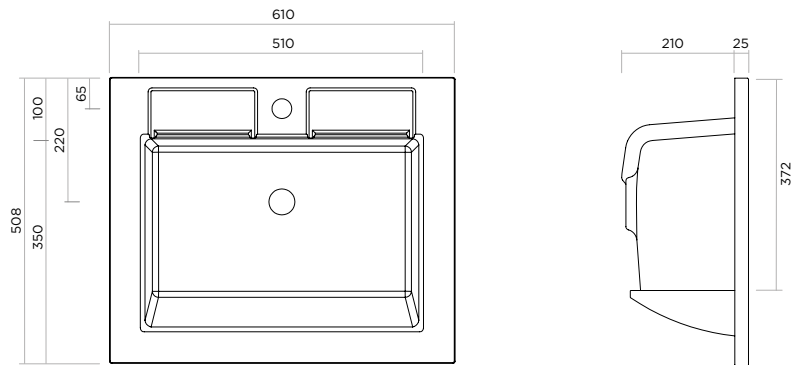

BOLLE 5

ART: A524 - MINERALGUSS
(tavoletta non inclusa)

PESO NETTO: 20,7 kg

ITEM: A524 - MINERALGUSS
(board not included)

NET WEIGHT: 20,7 kg

Misure interno vasca:
L 51 x P 35 x H 20 cm

ARBI
BATHROOM

Arbi Arredobagno srl