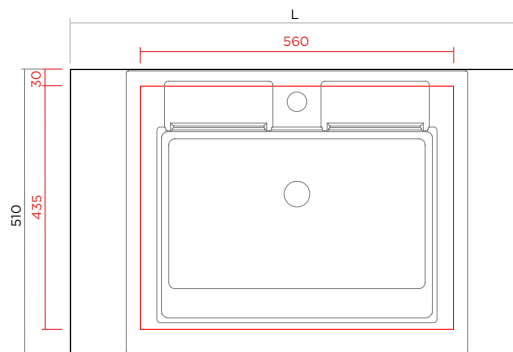

BOLLE 5

ART: A524 - MINERALGUSS
(tavoletta non inclusa)

PESO NETTO: 20,7 kg

ITEM: A524 - MINERALGUSS
(board not included)

NET WEIGHT: 20,7 kg

Misure interno vasca:
L 51 x P 35 x H 20 cm

ARBI
BATHROOM

Arbi Arredobagno srl