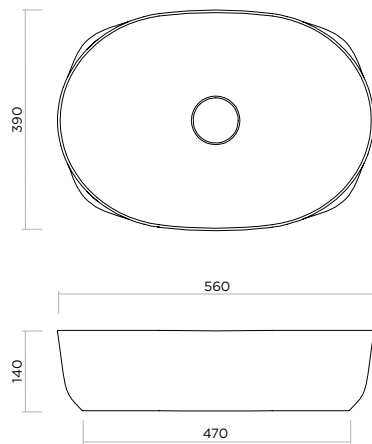

PANIER 56

DESIGN BY: MENEGHELLO & PAOLELLI

ART: A184 - CERAMICA LUCIDA
A484 - CERAMICA OPACA

PILETTA: Stop & Go ceramica
PESO NETTO: 12,2 kg

ITEM: A184 - GLOSSY CERAMIC
A484 - MATT CERAMIC

PLUG: Stop & Go ceramic
NET WEIGHT: 12,2 kg

Misure interno vasca:
L 55 x P 38 x H 12 cm

ARBI
BATHROOM

Arbi Arredobagno srl

Via L. Zanussi, 34/A - 33070 Brugnera (PN) - Italy
T. +39 0434 624822 - www.arbiarredobagno.it
info@arbirredobagno.it