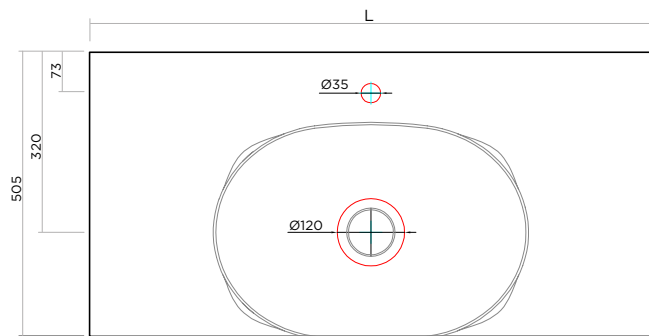

PANIER 56

DESIGN BY: MENEGHELLO & PAOLELLI

ART: A184 - CERAMICA LUCIDA
A484 - CERAMICA OPACA

PILETTA: Stop & Go ceramica
PESO NETTO: 12,2 kg

ITEM: A184 - GLOSSY CERAMIC
A484 - MATT CERAMIC

PLUG: Stop & Go ceramic
NET WEIGHT: 12,2 kg

Misure interno vasca:
L 55 x P 38 x H 12 cm

ARBI
BATHROOM

Arbi Arredobagno srl

Via L. Zanussi, 34/A - 33070 Brugnera (PN) - Italy
T. +39 0434 624822 - www.arbiarredobagno.it
info@arbirredobagno.it