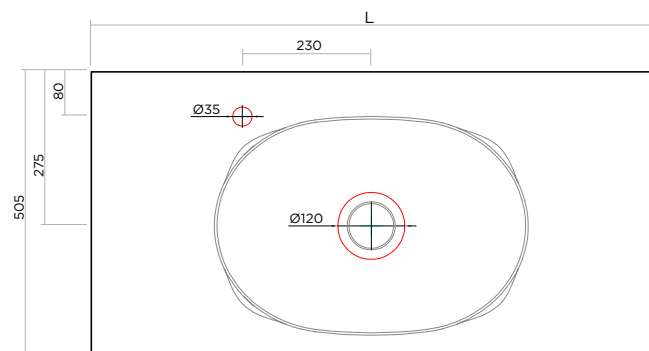

PANIER 56

DESIGN BY: MENEGHELLO & PAOLELLI

ART: A184 - CERAMICA LUCIDA
A484 - CERAMICA OPACA

PILETTA: Stop & Go ceramica
PESO NETTO: 12,2 kg

ITEM: A184 - GLOSSY CERAMIC
A484 - MATT CERAMIC

PLUG: Stop & Go ceramic
NET WEIGHT: 12,2 kg

Misure interno vasca:
L 55 x P 38 x H 12 cm

ARBI
BATHROOM

Arbi Arredobagno srl

Via L. Zanussi, 34/A - 33070 Brugnera (PN) - Italy
T. +39 0434 624822 - www.arbiarredobagno.it
info@arbirredobagno.it