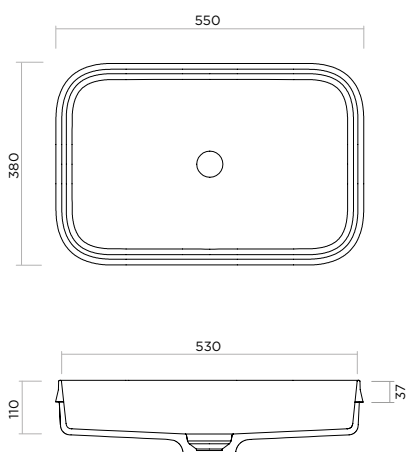

# BELT INC

DESIGN BY: MENEGHELLO & PAOLELLI

**ART:** A191 - TEKNO

**PILETTA:** Stop & Go tekno

**PESO NETTO:** 8,6 kg

**ITEM:** A191 - TEKNO

**PLUG:** Stop & Go tekno

**NET WEIGHT:** 8,6 kg

**Misure interno vasca:**  
L 53 x P 36 x H 11 cm

**ARBI**  
BATHROOM

**Arbi Arredobagno srl**

Via L. Zanussi, 34/A - 33070 Brugnera (PN) - Italy  
T. +39 0434 624822 - [www.arbiarredobagno.it](http://www.arbiarredobagno.it)  
[info@arbirredobagno.it](mailto:info@arbirredobagno.it)