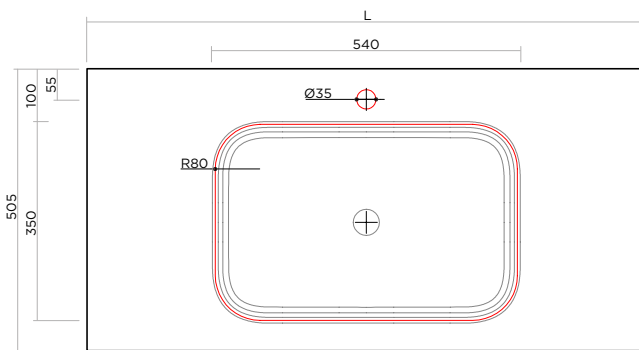

# BELT INC

DESIGN BY: MENEGHELLO & PAOLELLI

**ART:** A191 - TEKNO

**PILETTA:** Stop & Go tekno

**PESO NETTO:** 8,6 kg

**ITEM:** A191 - TEKNO

**PLUG:** Stop & Go tekno

**NET WEIGHT:** 8,6 kg

**Misure interno vasca:**  
L 53 x P 36 x H 11 cm

**ARBI**  
BATHROOM

**Arbi Arredobagno srl**

Via L. Zanussi, 34/A - 33070 Brugnera (PN) - Italy  
T. +39 0434 624822 - [www.arbiarredobagno.it](http://www.arbiarredobagno.it)  
[info@arbirredobagno.it](mailto:info@arbirredobagno.it)