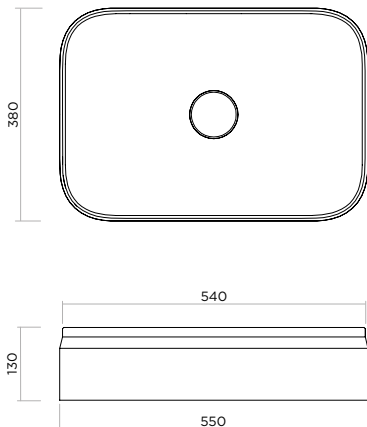

BELT 55

DESIGN BY: MENEGHELLO & PAOLELLI

ART: A190 - TEKNO

PILETTA: Stop & Go tekno

PESO NETTO: 11 kg

ITEM: A190 - TEKNO

PLUG: Stop & Go tekno

NET WEIGHT: 11 kg

Misure interno vasca:
L 53 x P 36 x H 11 cm

ARBI
BATHROOM

Arbi Arredobagno srl

Via L. Zanussi, 34/A - 33070 Brugnera (PN) - Italy
T. +39 0434 624822 - www.arbiarredobagno.it
info@arbirredobagno.it