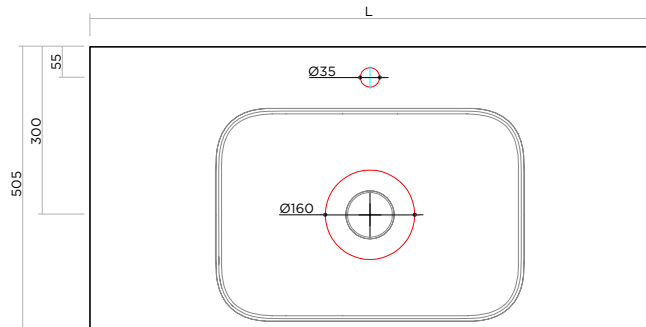

BELT 55

DESIGN BY: MENEGHELLO & PAOLELLI

ART: A190 - TEKNO

PILETTA: Stop & Go tekno

PESO NETTO: 11 kg

ITEM: A190 - TEKNO

PLUG: Stop & Go tekno

NET WEIGHT: 11 kg

Misure interno vasca:
L 53 x P 36 x H 11 cm

ARBI
BATHROOM

Arbi Arredobagno srl

Via L. Zanussi, 34/A - 33070 Brugnera (PN) - Italy
T. +39 0434 624822 - www.arbiarredobagno.it
info@arbirredobagno.it