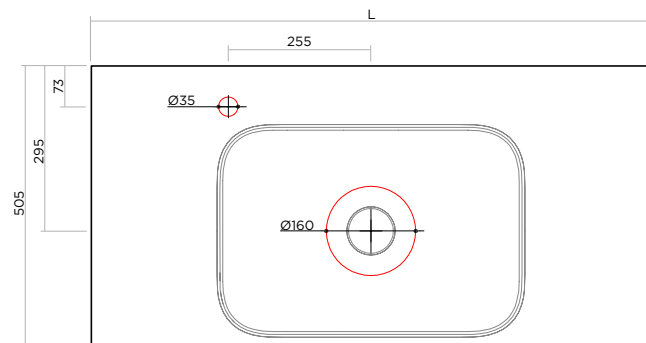

BELT 55

DESIGN BY: MENEGHELLO & PAOLELLI

ART: A190 - TEKNO

PILETTA: Stop & Go tekno

PESO NETTO: 11 kg

ITEM: A190 - TEKNO

PLUG: Stop & Go tekno

NET WEIGHT: 11 kg

Misure interno vasca:
L 53 x P 36 x H 11 cm

ARBI
BATHROOM

Arbi Arredobagno srl

Via L. Zanussi, 34/A - 33070 Brugnera (PN) - Italy
T. +39 0434 624822 - www.arbiarredobagno.it
info@arbirredobagno.it